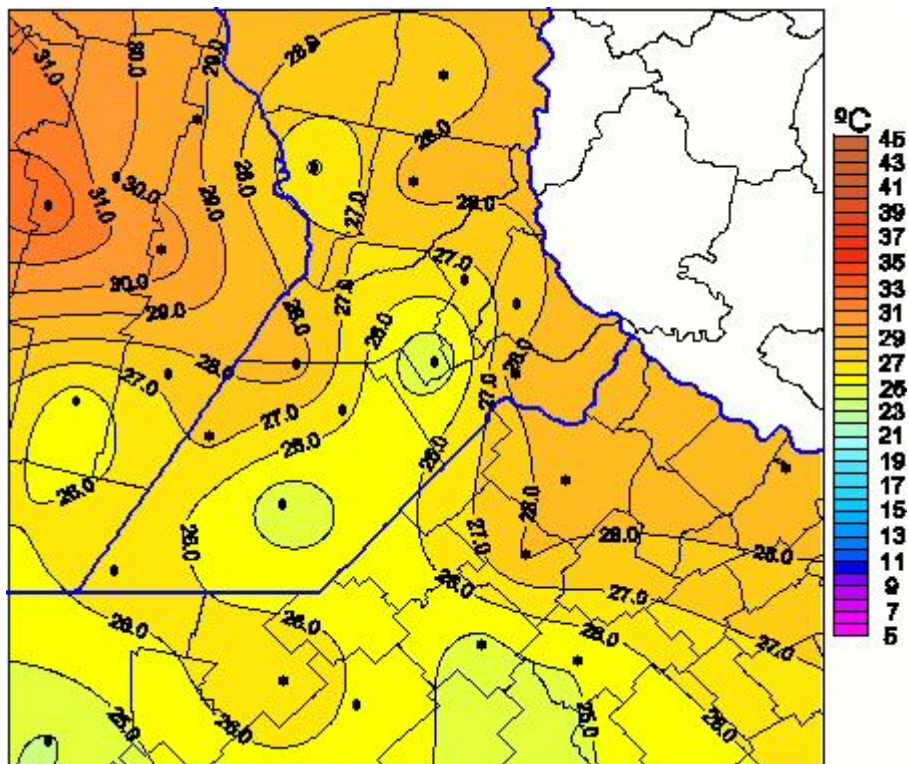

## Temperaturas Máximas

Mapa de temperaturas máximas de las últimas 72 horas.  
(Desde las 8:00AM hasta las 8:00AM). Se actualiza a las 10:00hs.