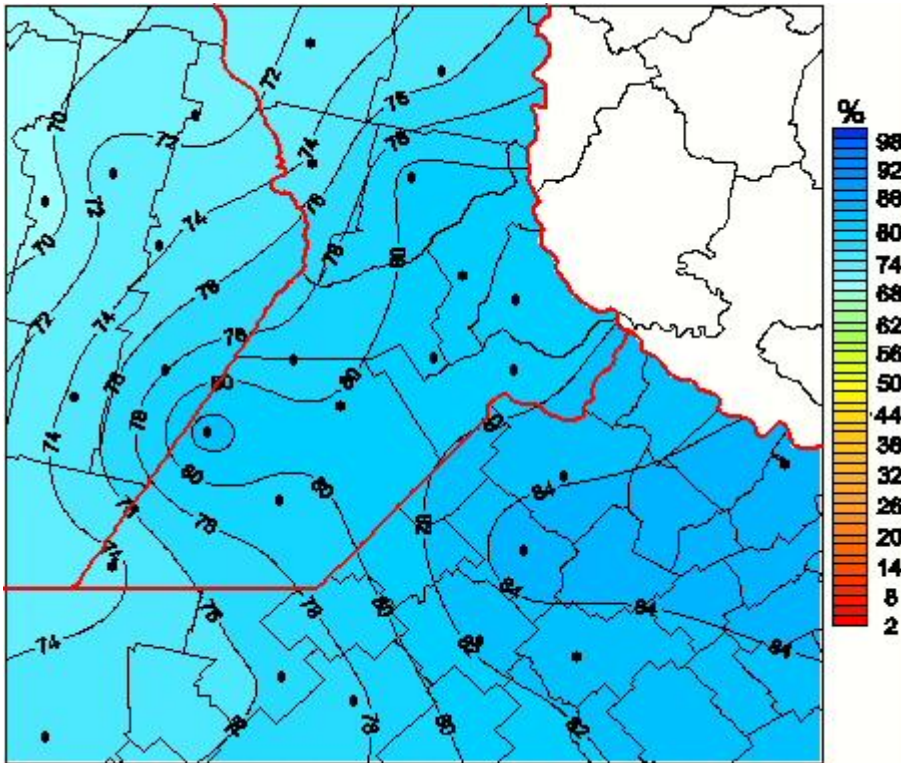

## Humedad Relativa

Mapa de humedad relativa de las las últimas 72 horas.  
(Desde las 8:00AM hasta las 8:00AM). Se actualiza a las 10:00hs.