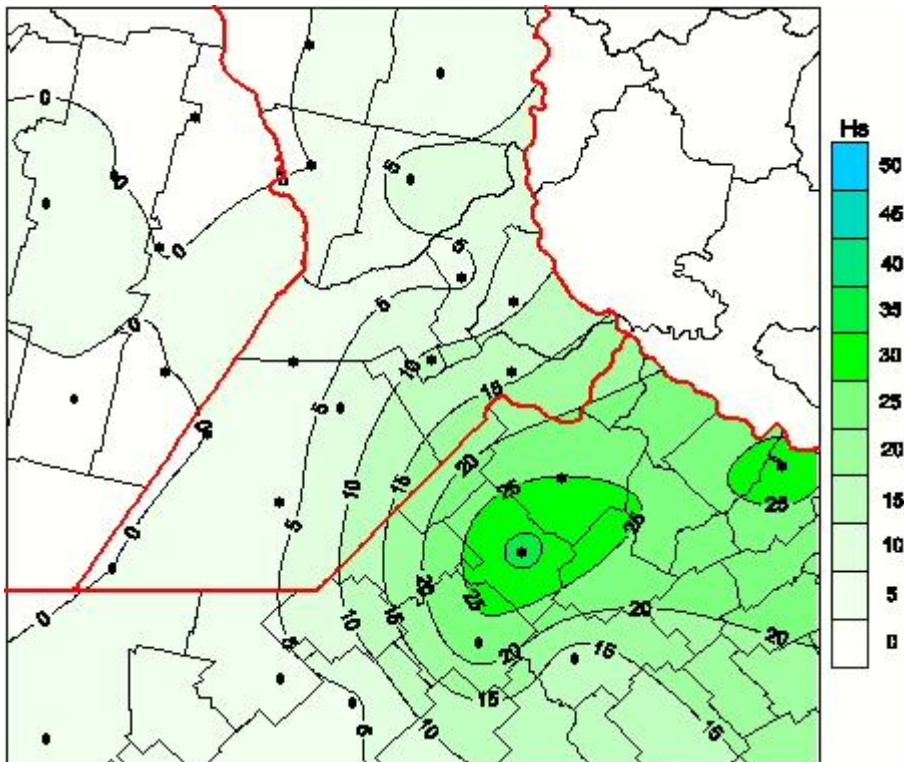

Humedad de Hoja

Mapa de humedad de hoja de las las últimas 72 horas.
(Desde las 8:00AM hasta las 8:00AM). Se actualiza a las 10:00hs.