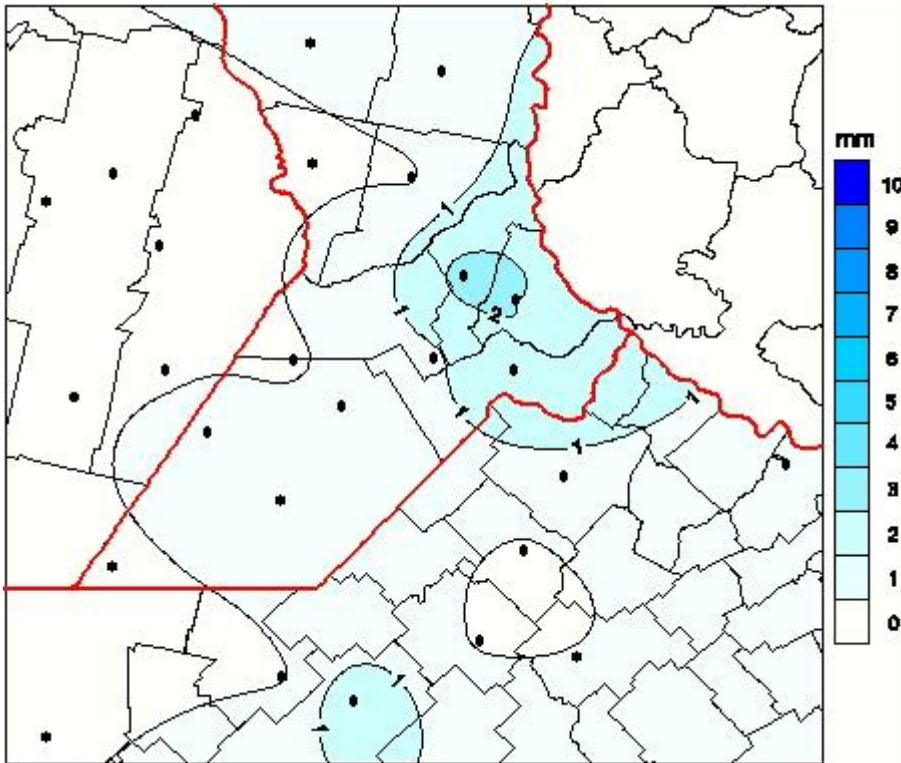

Lluvias

Mapa de precipitación acumulada en las últimas 24 horas.
(Desde las 8:00AM hasta las 8:00AM). Se actualiza a las 10:00hs.