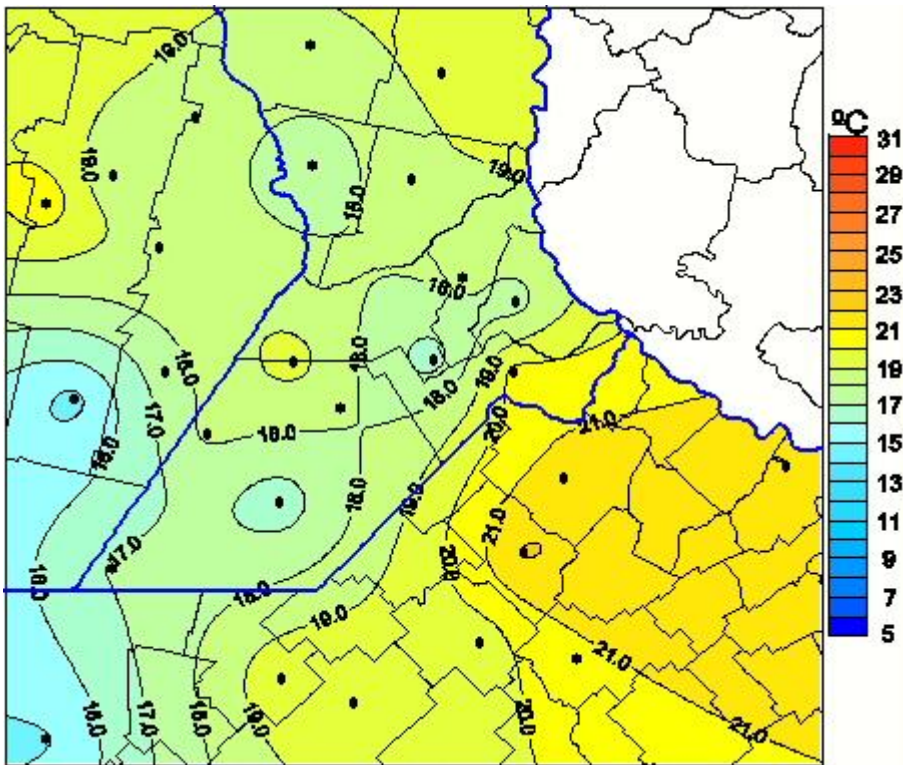

# Temperaturas Medias

Mapa de temperaturas medias de las las últimas 24 horas.  
(Desde las 8:00AM hasta las 8:00AM). Se actualiza a las 10:00hs.