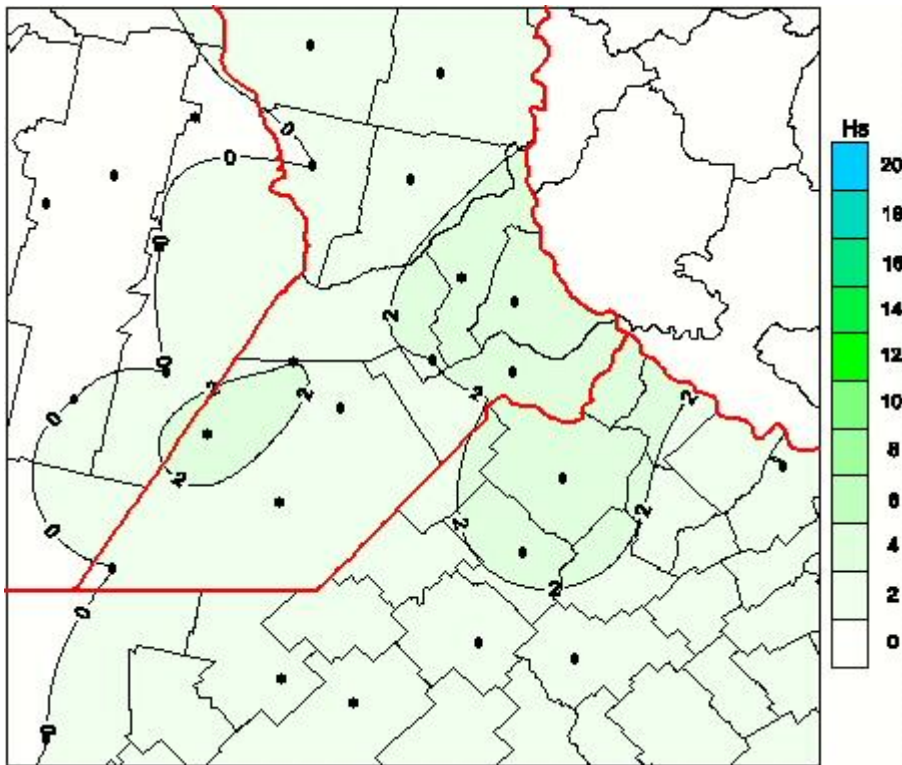

## Humedad de Hoja

Mapa de humedad de hoja de las las últimas 24 horas.  
(Desde las 8:00AM hasta las 8:00AM). Se actualiza a las 10:00hs.