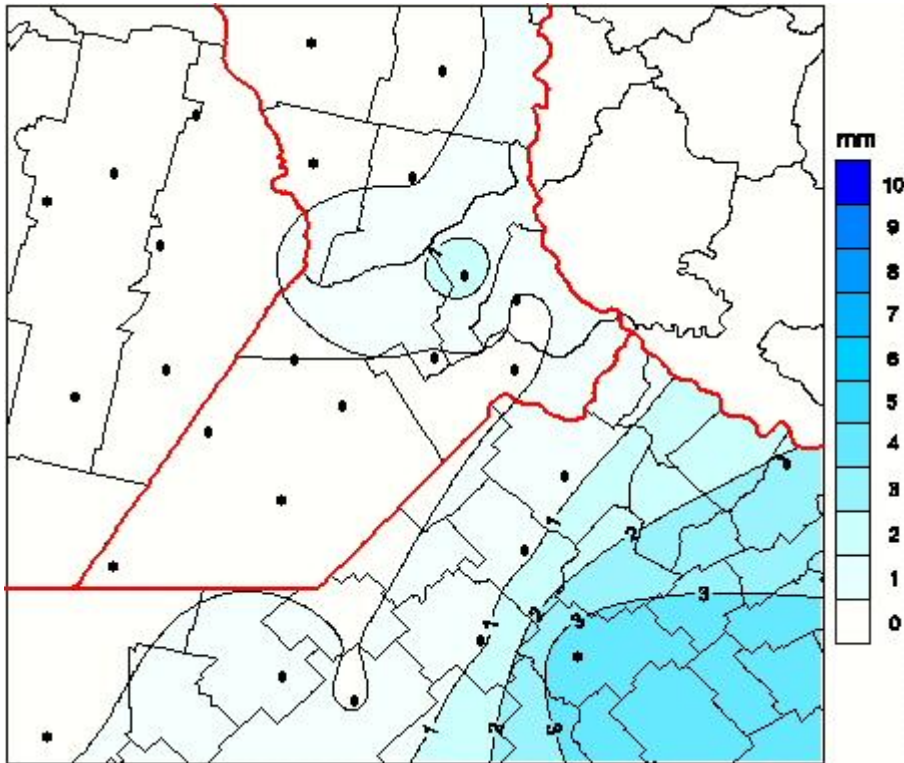

Lluvias

Mapa de precipitación acumulada en las últimas 24 horas.
(Desde las 8:00AM hasta las 8:00AM). Se actualiza a las 10:00hs.