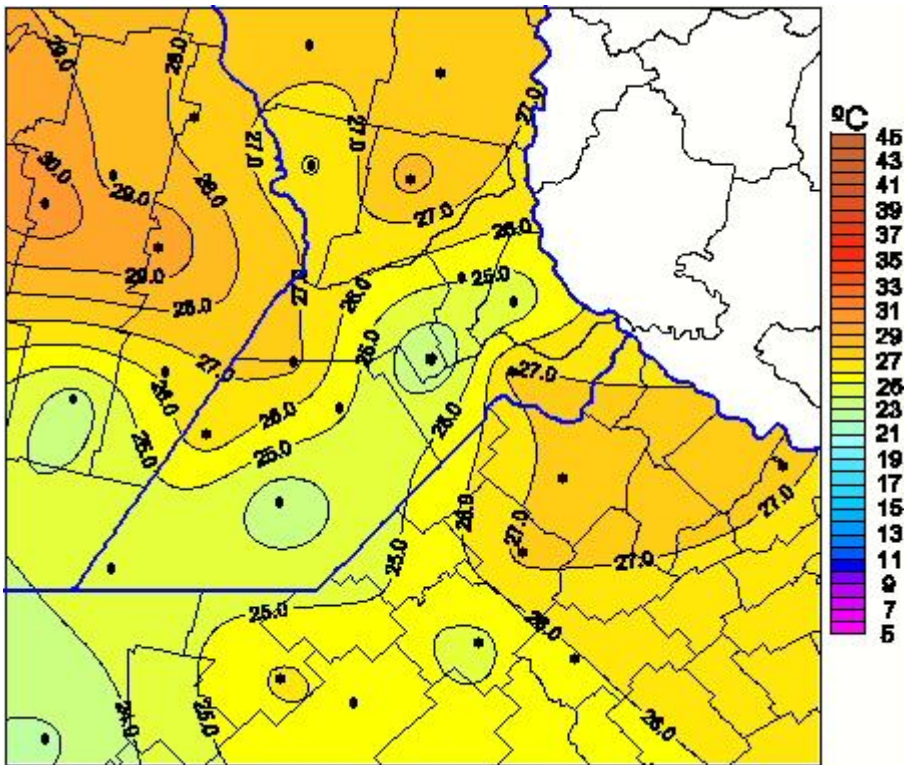

Temperaturas Máximas

Mapa de temperaturas máximas de las últimas 24 horas.
(Desde las 8:00AM hasta las 8:00AM). Se actualiza a las 10:00hs.