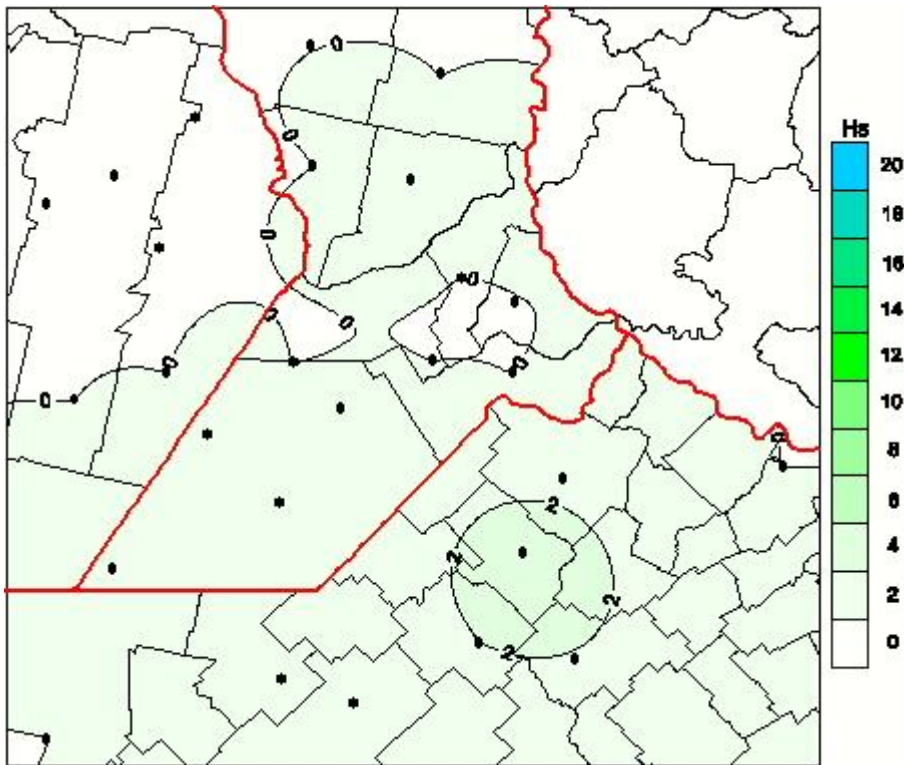

Humedad de Hoja

Mapa de humedad de hoja de las las últimas 24 horas.
(Desde las 8:00AM hasta las 8:00AM). Se actualiza a las 10:00hs.