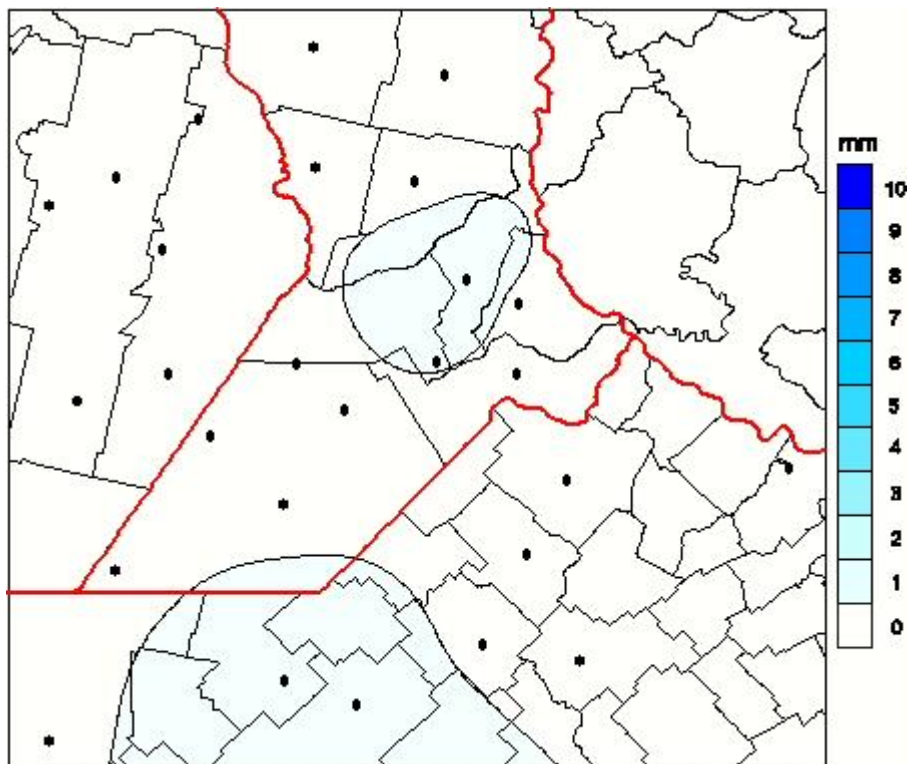

Lluvias

Mapa de precipitación acumulada en las últimas 24 horas.
(Desde las 8:00AM hasta las 8:00AM). Se actualiza a las 10:00hs.

BOLSA
DE COMERCIO
DE ROSARIO

 www.facebook.com/BCROficial

 twitter.com/bcrgrensa