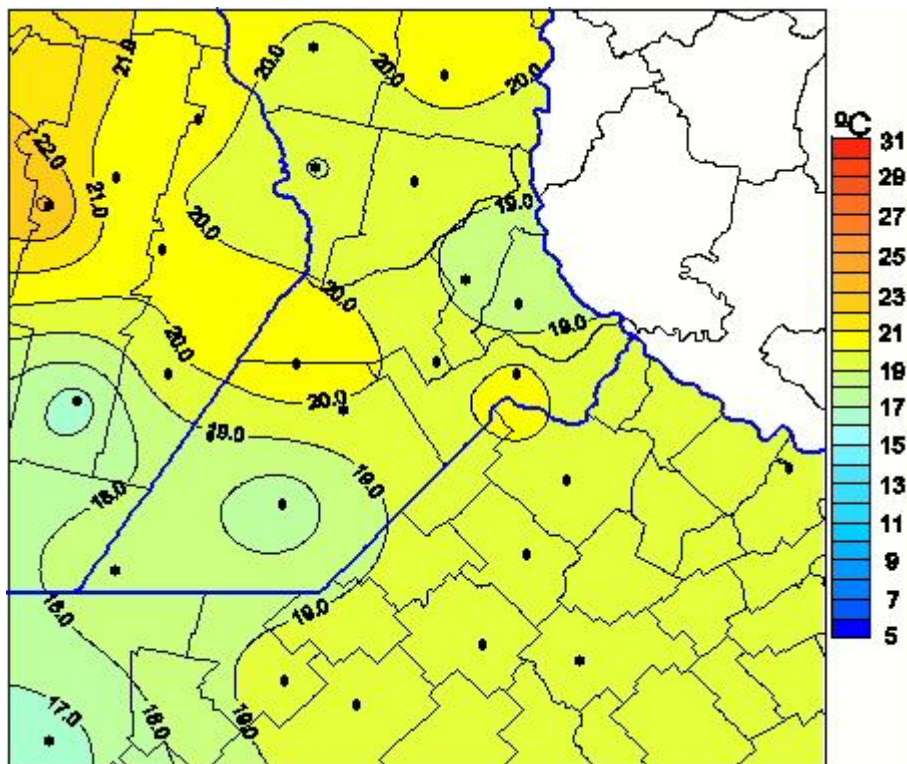

Temperaturas Medias

Mapa de temperaturas medias de las las últimas 24 horas.
(Desde las 8:00AM hasta las 8:00AM). Se actualiza a las 10:00hs.

BOLSA
DE COMERCIO
DE ROSARIO

 www.facebook.com/BCROficial

 twitter.com/bcrprensa