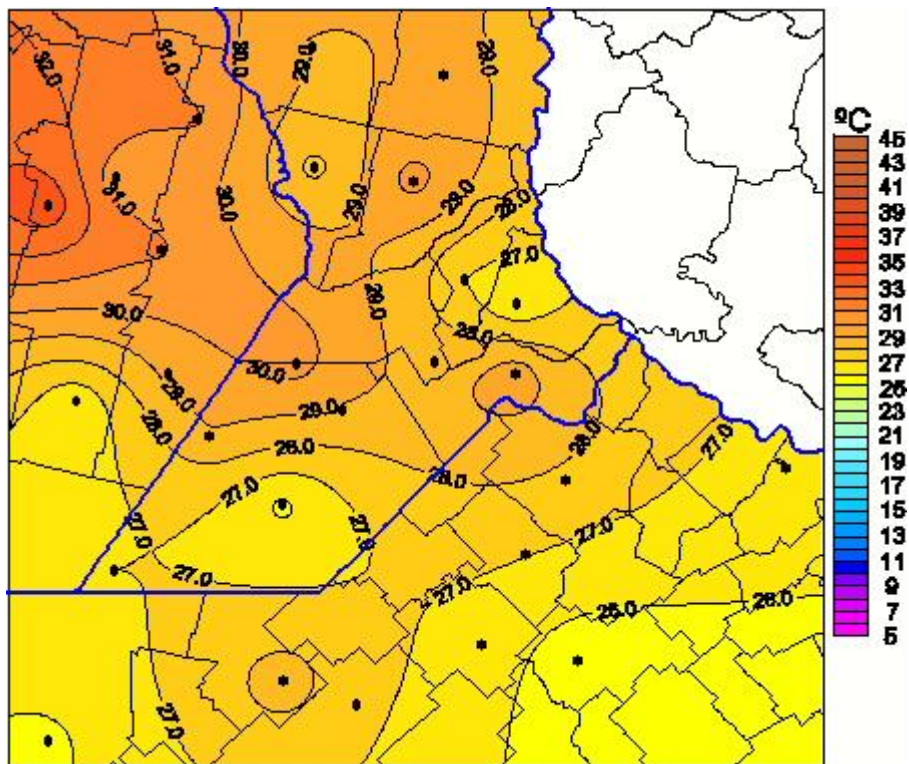

Temperaturas Máximas

Mapa de temperaturas máximas de las las últimas 24 horas.
(Desde las 8:00AM hasta las 8:00AM). Se actualiza a las 10:00hs.