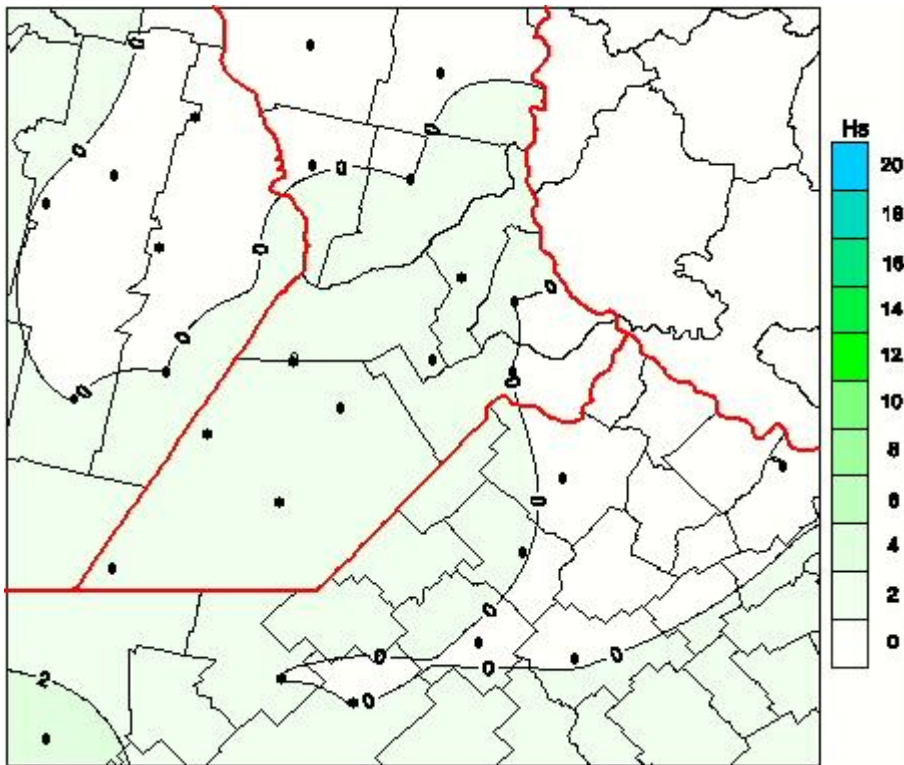

Humedad de Hoja

Mapa de humedad de hoja de las las últimas 24 horas.
(Desde las 8:00AM hasta las 8:00AM). Se actualiza a las 10:00hs.

BOLSA
DE COMERCIO
DE ROSARIO

 www.facebook.com/BCROficial

 twitter.com/bcrgrensa