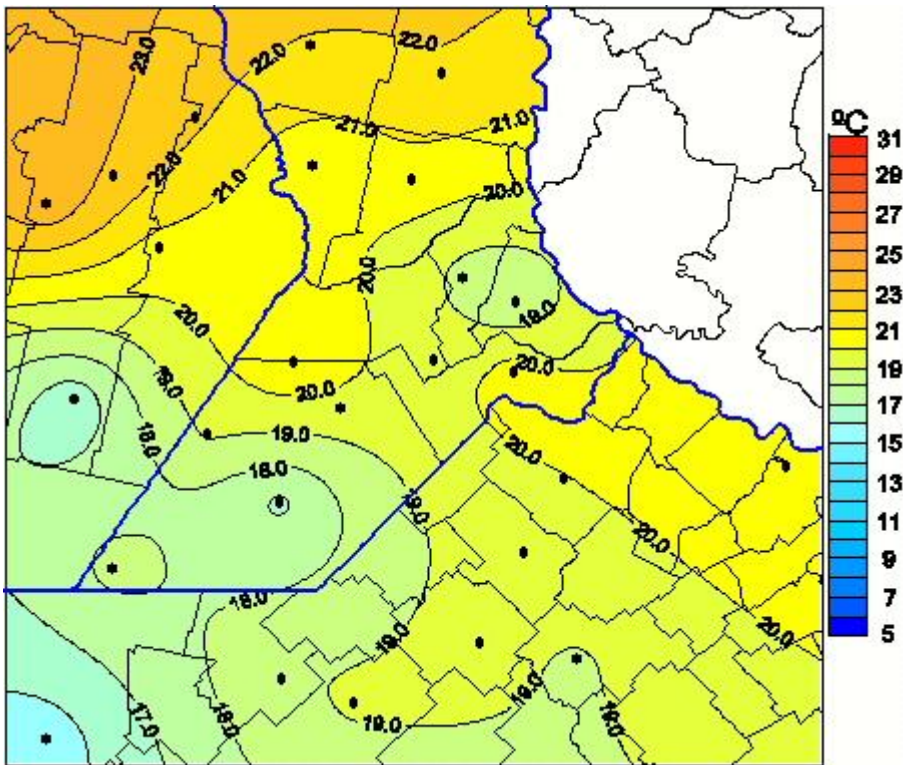

Temperaturas Medias

Mapa de temperaturas medias de las las últimas 24 horas.
(Desde las 8:00AM hasta las 8:00AM). Se actualiza a las 10:00hs.

BOLSA
DE COMERCIO
DE ROSARIO

- www.facebook.com/BCROficial
- twitter.com/bcrgrensa
- [es.linkedin.com/BCR](https://es.linkedin.com/company/BCR)
- www.instagram.com/BCR
- www.youtube.com/BolsadeRosario