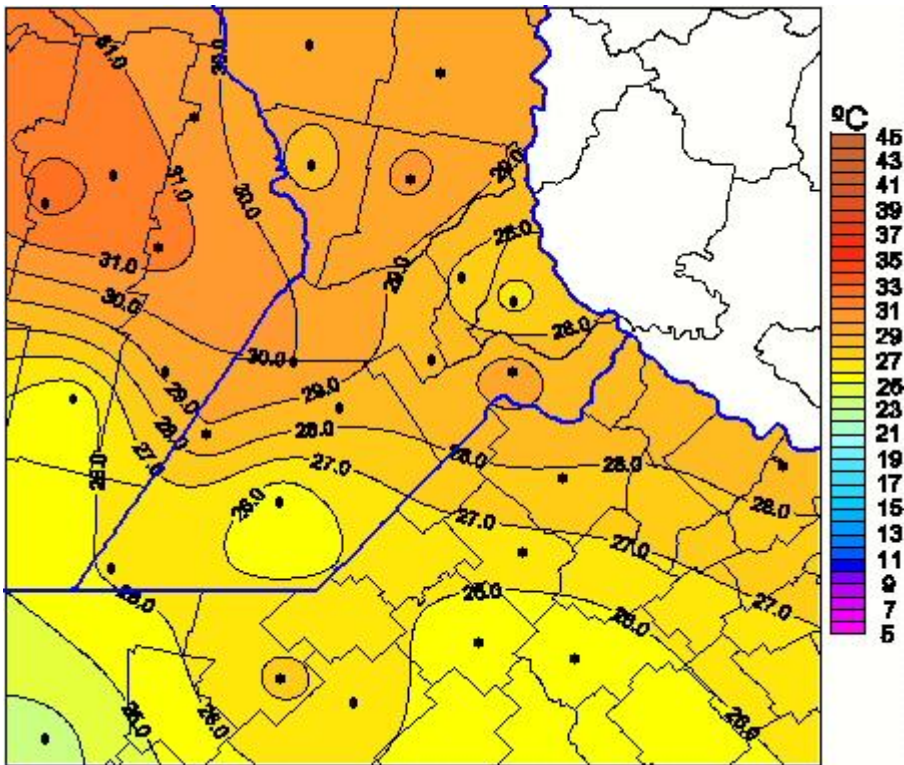

# Temperaturas Máximas

Mapa de temperaturas máximas de las las últimas 24 horas.  
(Desde las 8:00AM hasta las 8:00AM). Se actualiza a las 10:00hs.