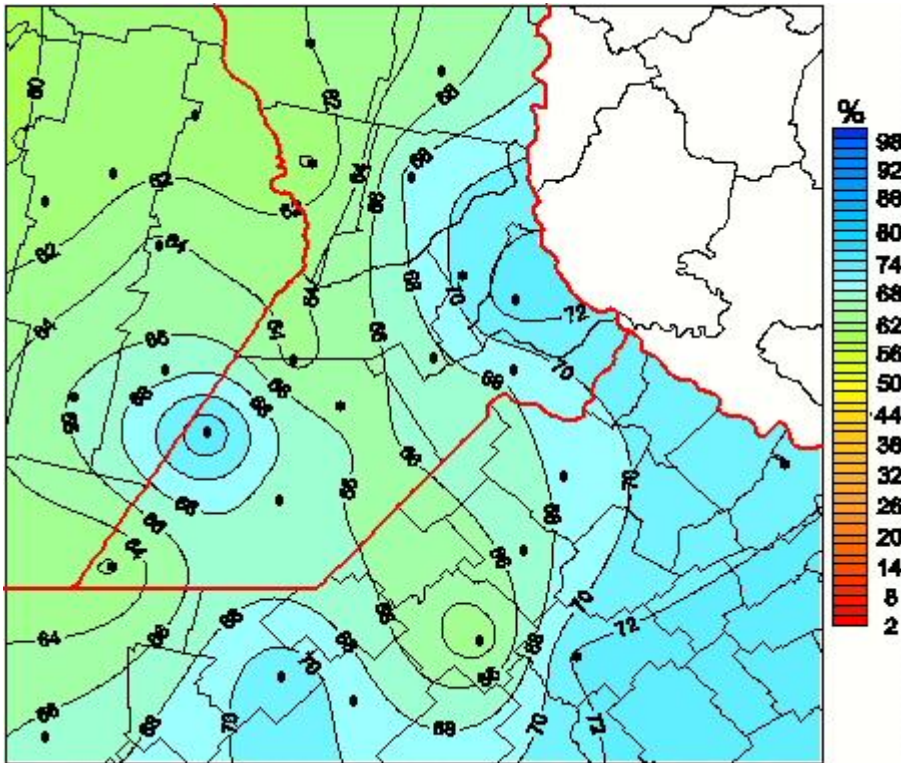

Humedad Relativa

Mapa de humedad relativa de las las últimas 24 horas.
(Desde las 8:00AM hasta las 8:00AM). Se actualiza a las 10:00hs.