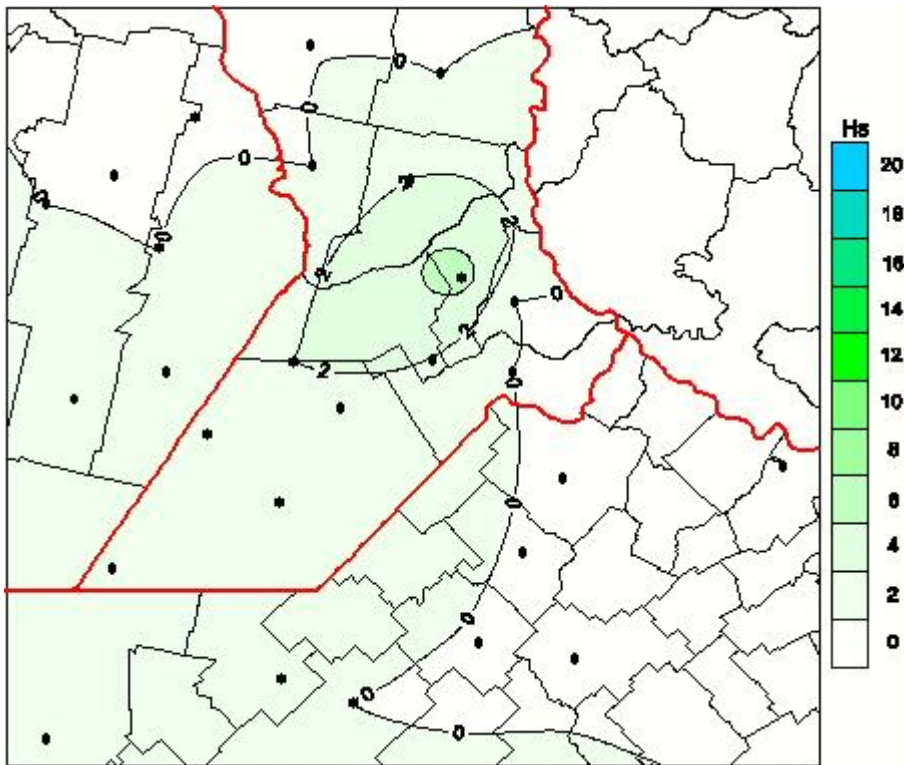

Humedad de Hoja

Mapa de humedad de hoja de las las últimas 24 horas.
(Desde las 8:00AM hasta las 8:00AM). Se actualiza a las 10:00hs.