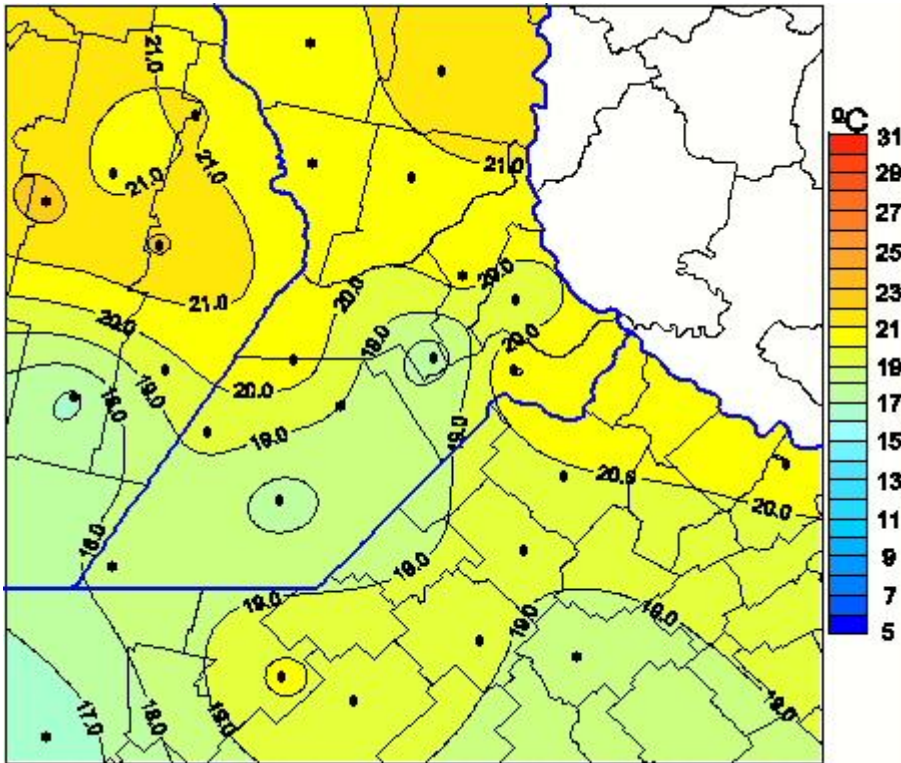

Temperaturas Medias

Mapa de temperaturas medias de las las últimas 72 horas.
(Desde las 8:00AM hasta las 8:00AM). Se actualiza a las 10:00hs.