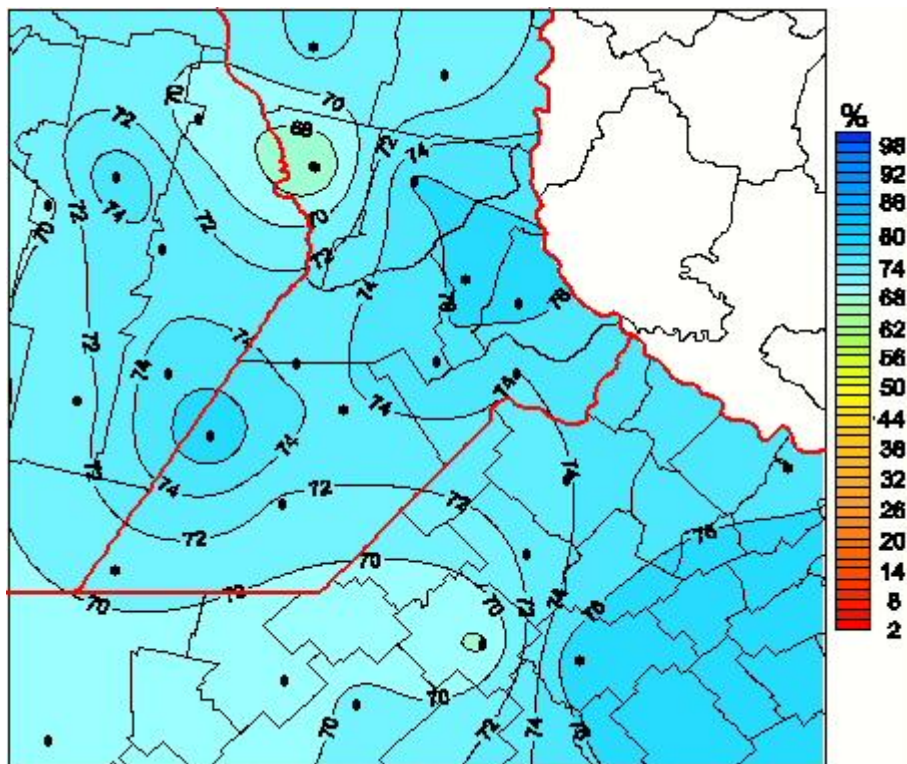

Humedad Relativa

Mapa de humedad relativa de las las últimas 72 horas.
(Desde las 8:00AM hasta las 8:00AM). Se actualiza a las 10:00hs.