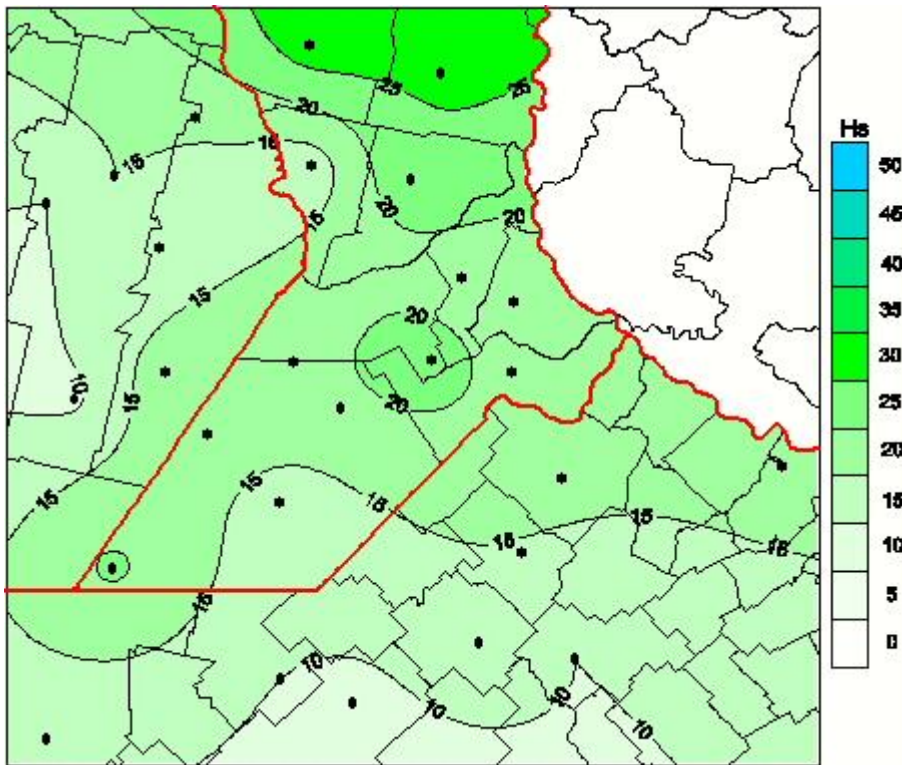

Humedad de Hoja

Mapa de humedad de hoja de las últimas 72 horas.
(Desde las 8:00AM hasta las 8:00AM). Se actualiza a las 10:00hs.