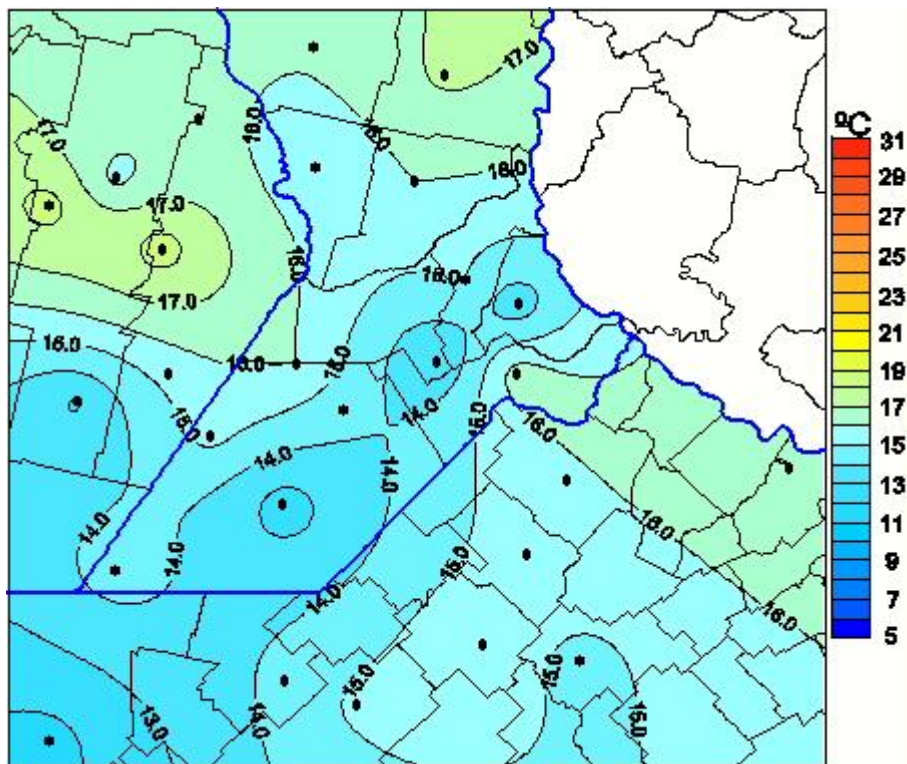

Temperaturas Medias

Mapa de temperaturas medias de las las últimas 24 horas.
(Desde las 8:00AM hasta las 8:00AM). Se actualiza a las 10:00hs.