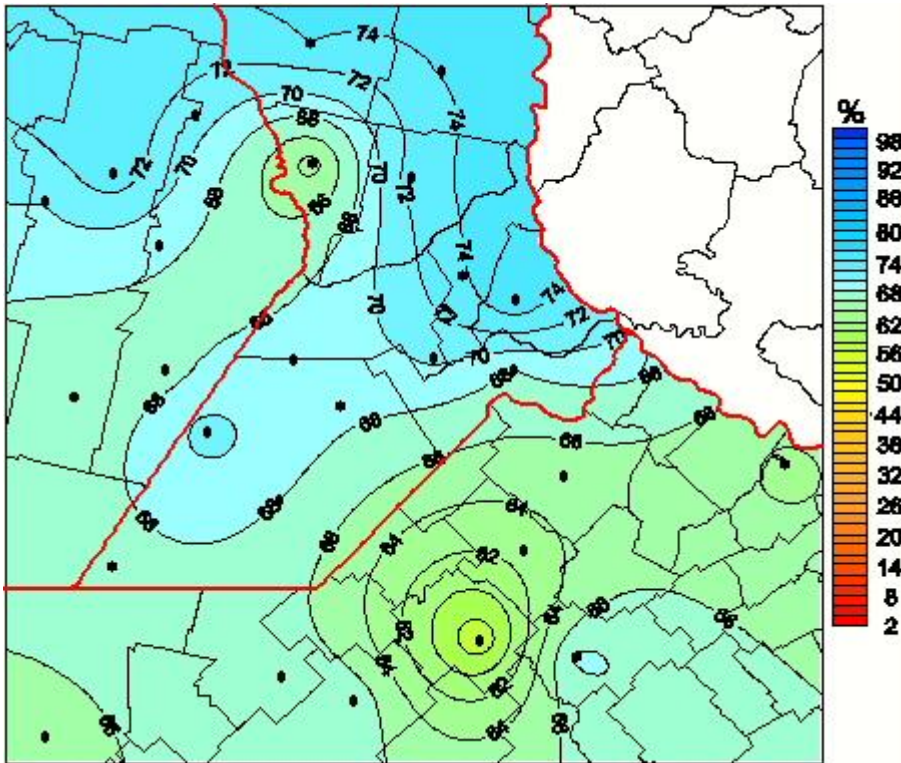

Humedad Relativa

Mapa de humedad relativa de las las últimas 24 horas.
(Desde las 8:00AM hasta las 8:00AM). Se actualiza a las 10:00hs.