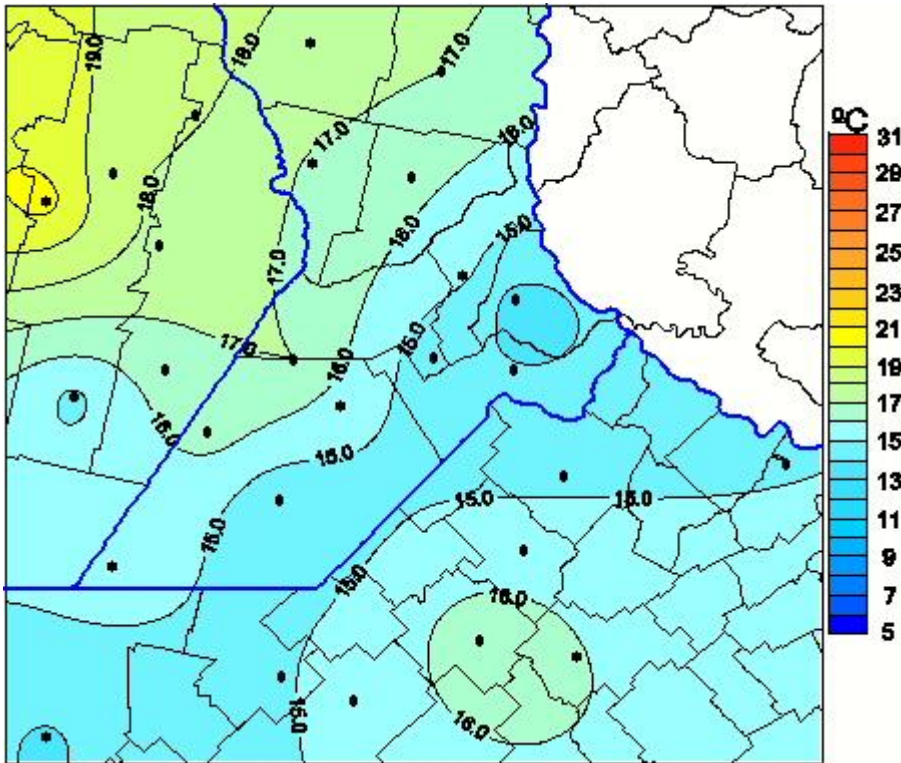

Temperaturas Medias

Mapa de temperaturas medias de las las últimas 24 horas.
(Desde las 8:00AM hasta las 8:00AM). Se actualiza a las 10:00hs.