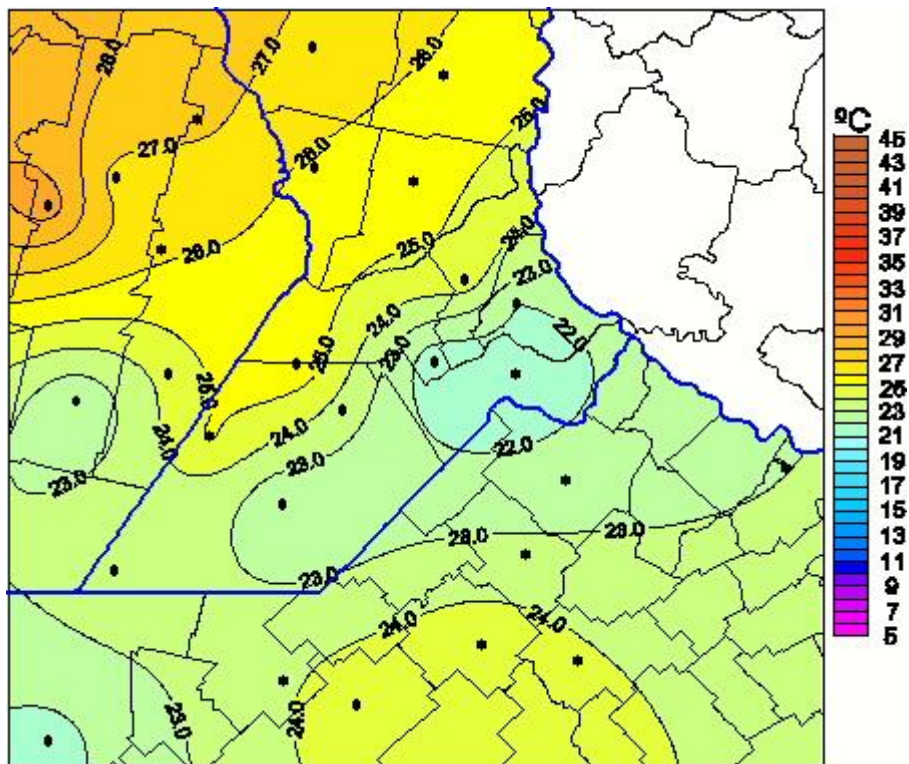

Temperaturas Máximas

Mapa de temperaturas máximas de las últimas 24 horas.
(Desde las 8:00AM hasta las 8:00AM). Se actualiza a las 10:00hs.