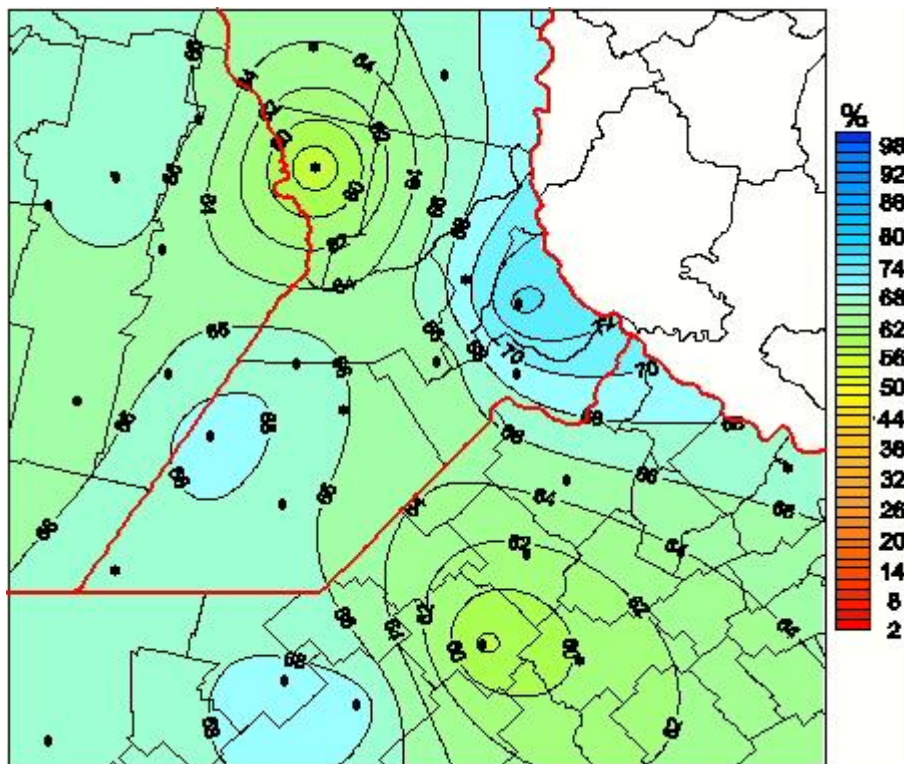

Humedad Relativa

Mapa de humedad relativa de las las últimas 24 horas.
(Desde las 8:00AM hasta las 8:00AM). Se actualiza a las 10:00hs.