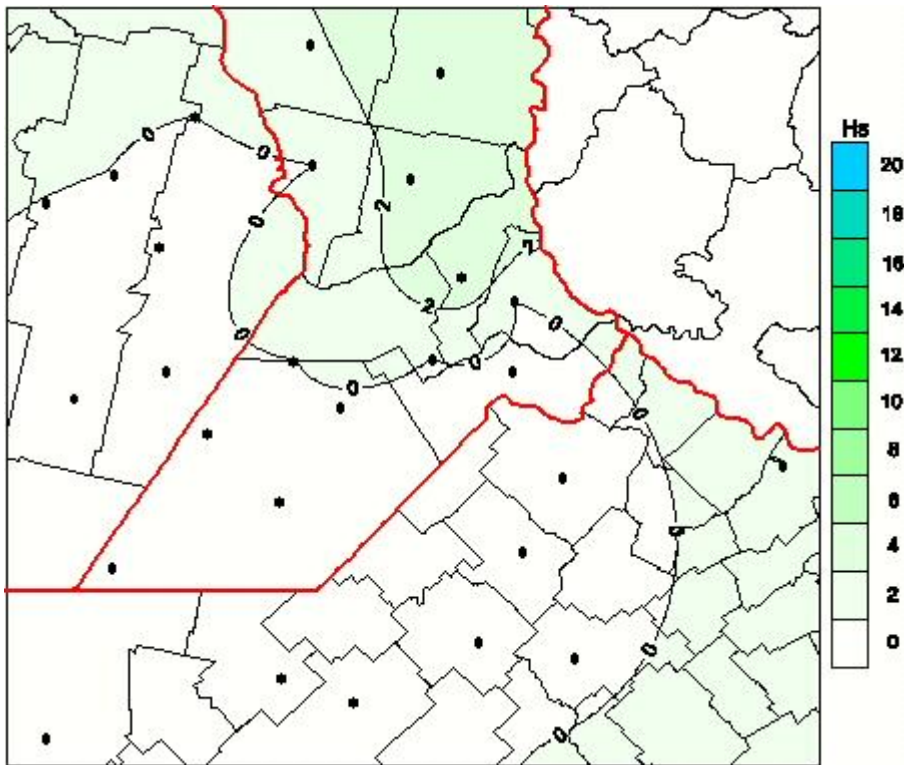

Humedad de Hoja

Mapa de humedad de hoja de las las últimas 24 horas.
(Desde las 8:00AM hasta las 8:00AM). Se actualiza a las 10:00hs.

BOLSA
DE COMERCIO
DE ROSARIO

 www.facebook.com/BCROficial

 twitter.com/bcrgrensa