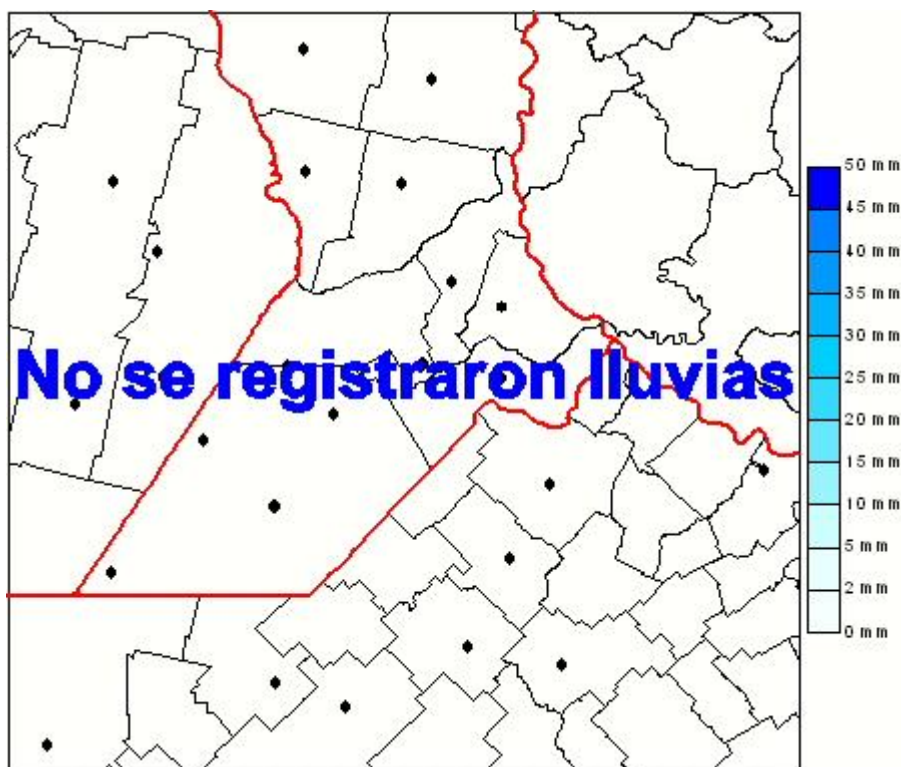

## Lluvias

Mapa de precipitación acumulada en las últimas 24 horas.  
(Desde las 8:00AM hasta las 8:00AM). Se actualiza a las 10:00hs.