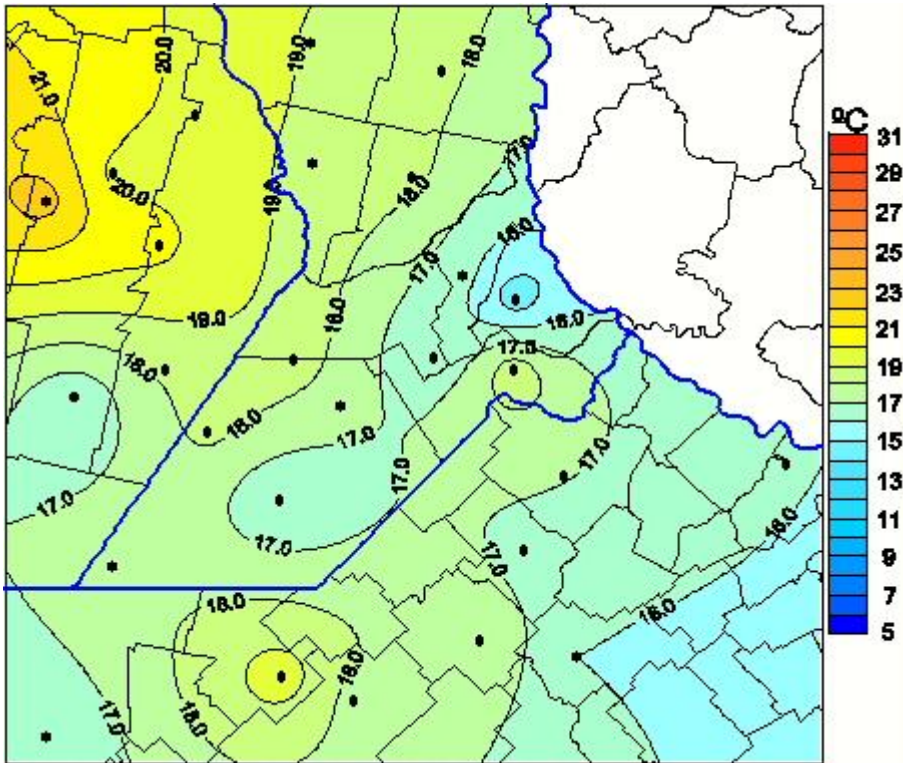

Temperaturas Medias

Mapa de temperaturas medias de las las últimas 24 horas.
(Desde las 8:00AM hasta las 8:00AM). Se actualiza a las 10:00hs.