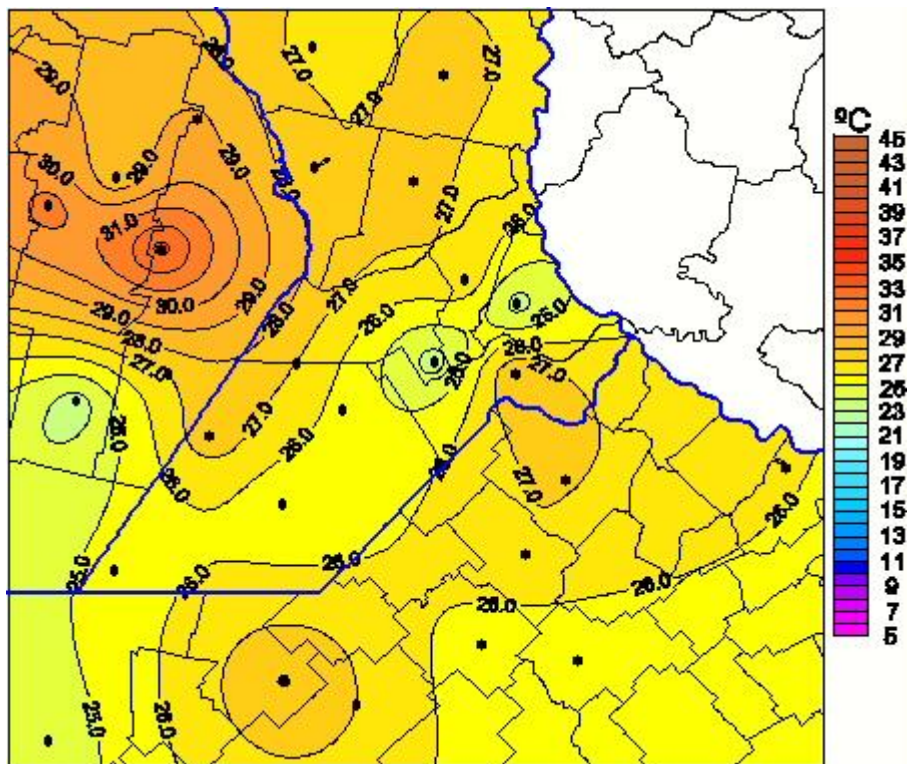

## Temperaturas Máximas

Mapa de temperaturas máximas de las últimas 24 horas.  
(Desde las 8:00AM hasta las 8:00AM). Se actualiza a las 10:00hs.