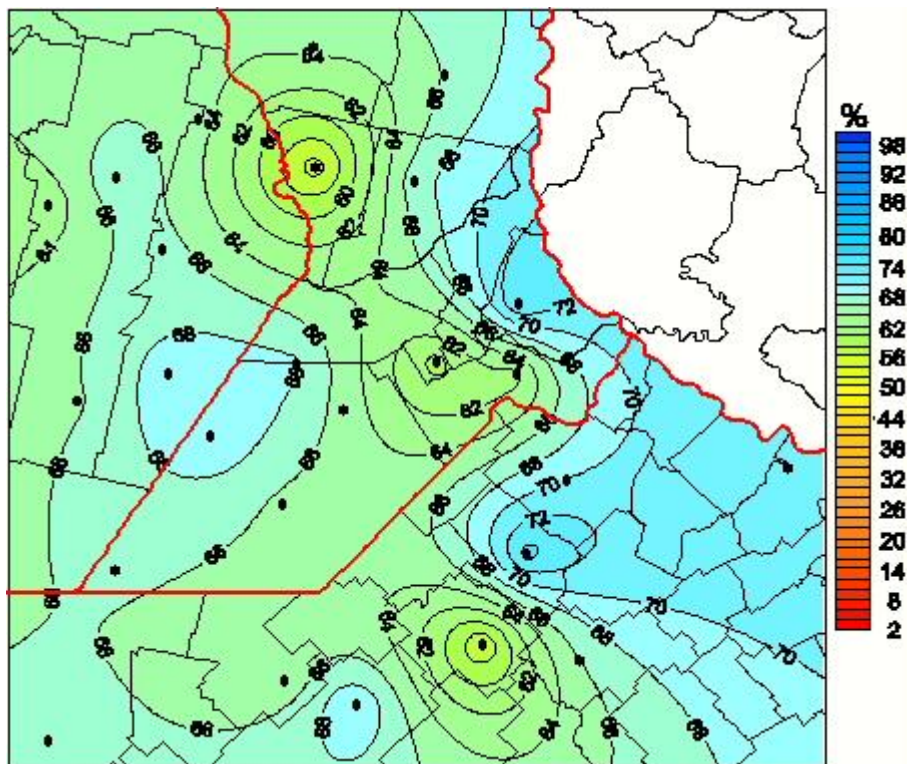

Humedad Relativa

Mapa de humedad relativa de las las últimas 24 horas.
(Desde las 8:00AM hasta las 8:00AM). Se actualiza a las 10:00hs.