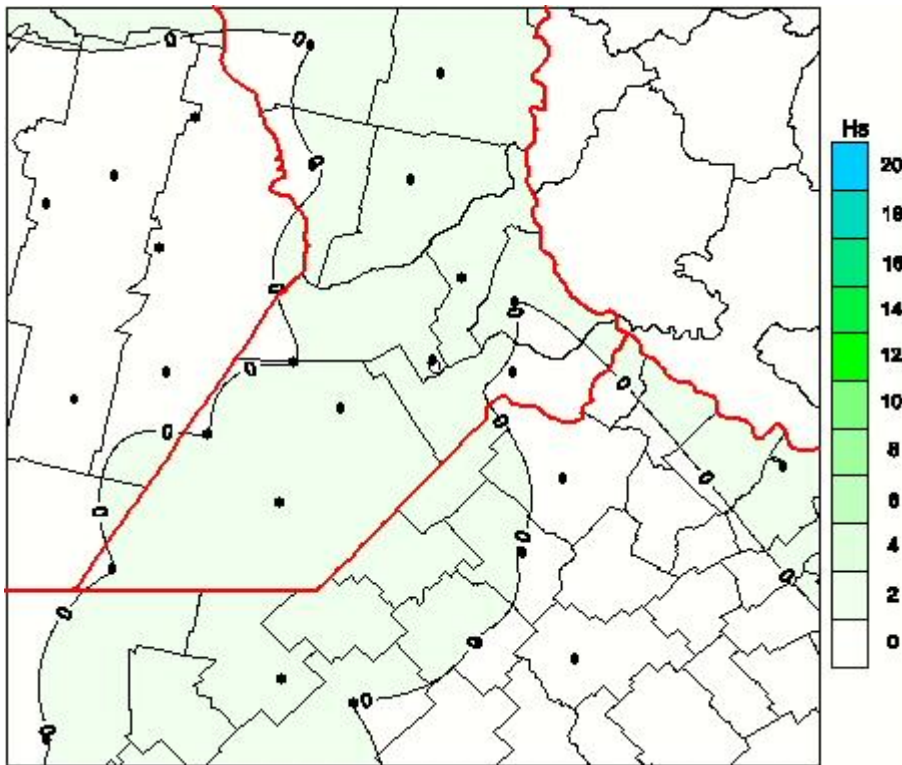

Humedad de Hoja

Mapa de humedad de hoja de las las últimas 24 horas.
(Desde las 8:00AM hasta las 8:00AM). Se actualiza a las 10:00hs.

BOLSA
DE COMERCIO
DE ROSARIO

 www.facebook.com/BCROficial

 twitter.com/bcrprensa