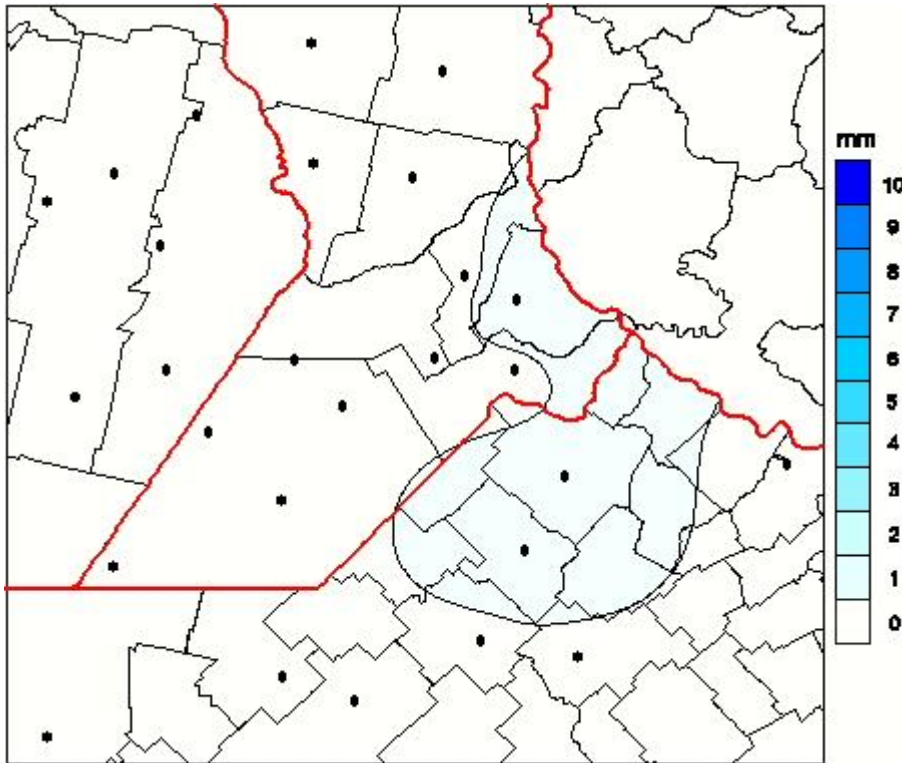

Lluvias

Mapa de precipitación acumulada en las últimas 24 horas.
(Desde las 8:00AM hasta las 8:00AM). Se actualiza a las 10:00hs.