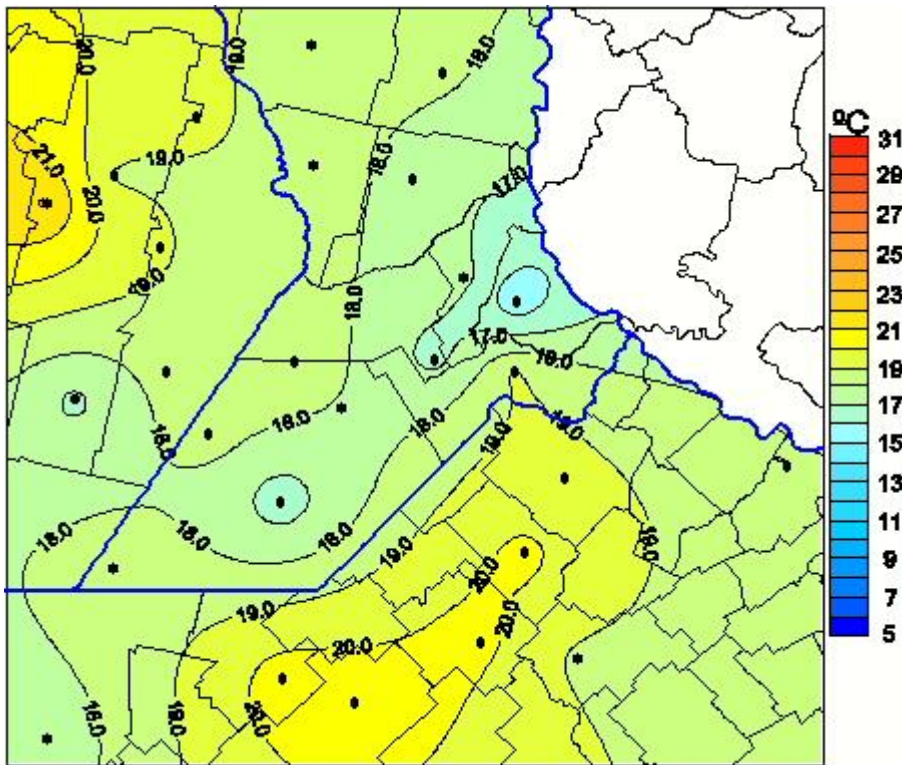

Temperaturas Medias

Mapa de temperaturas medias de las las últimas 24 horas.
(Desde las 8:00AM hasta las 8:00AM). Se actualiza a las 10:00hs.