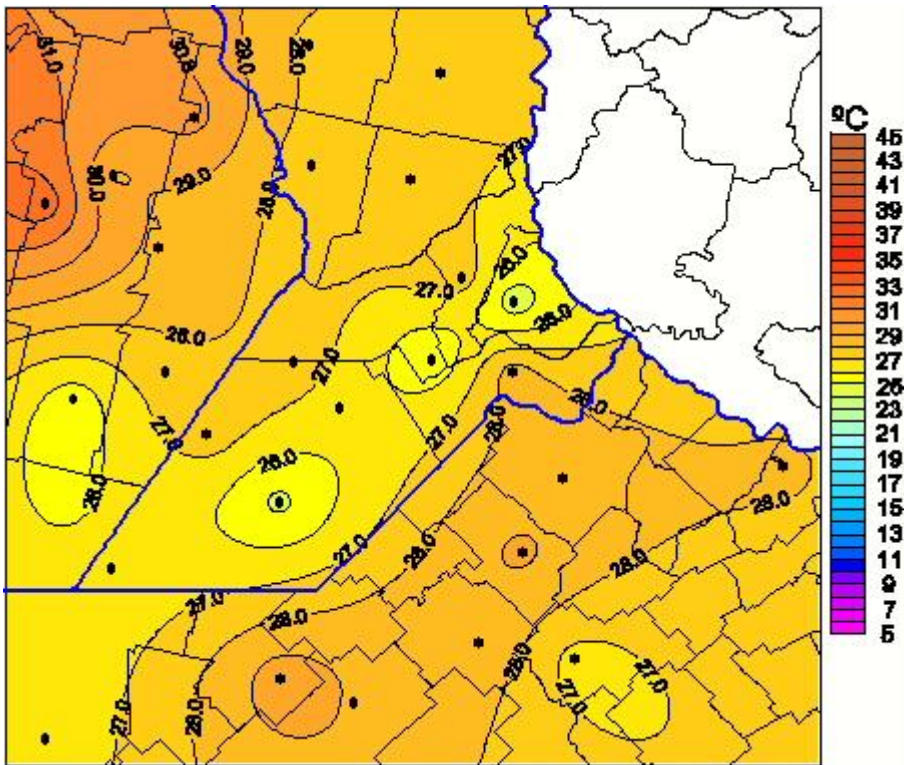

# Temperaturas Máximas

Mapa de temperaturas máximas de las últimas 24 horas.  
(Desde las 8:00AM hasta las 8:00AM). Se actualiza a las 10:00hs.