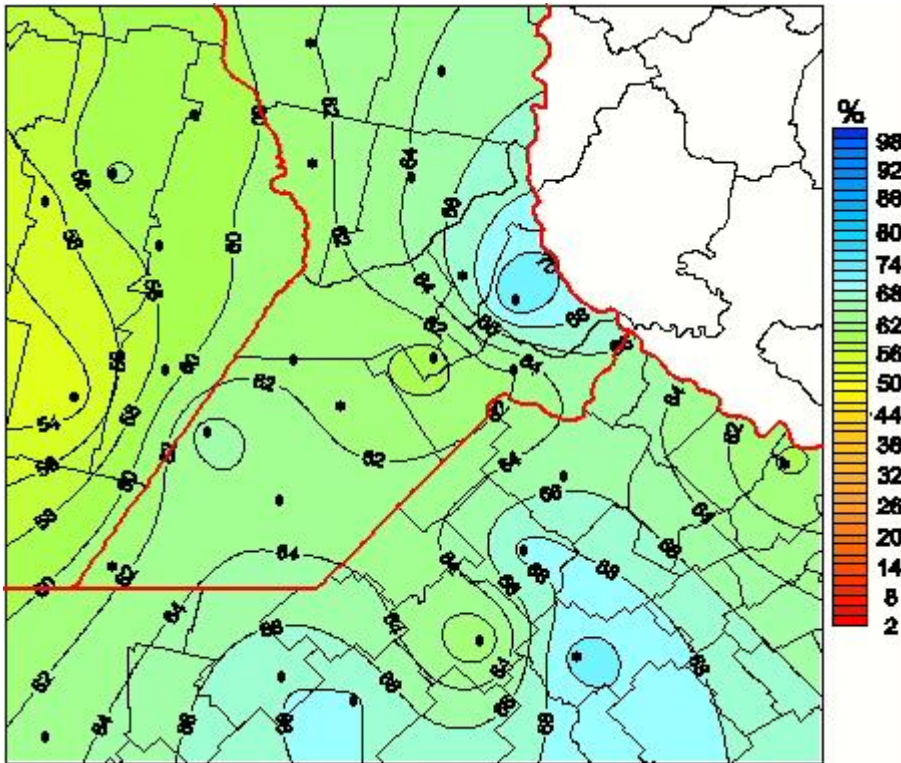

Humedad Relativa

Mapa de humedad relativa de las las últimas 24 horas.
(Desde las 8:00AM hasta las 8:00AM). Se actualiza a las 10:00hs.