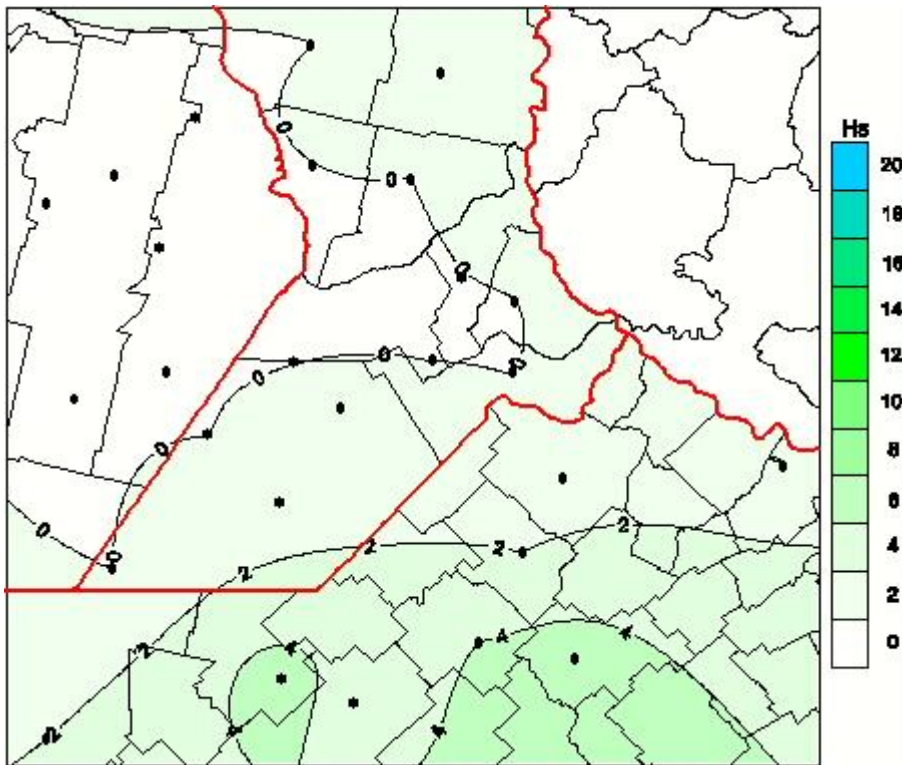

Humedad de Hoja

Mapa de humedad de hoja de las las últimas 24 horas.
(Desde las 8:00AM hasta las 8:00AM). Se actualiza a las 10:00hs.