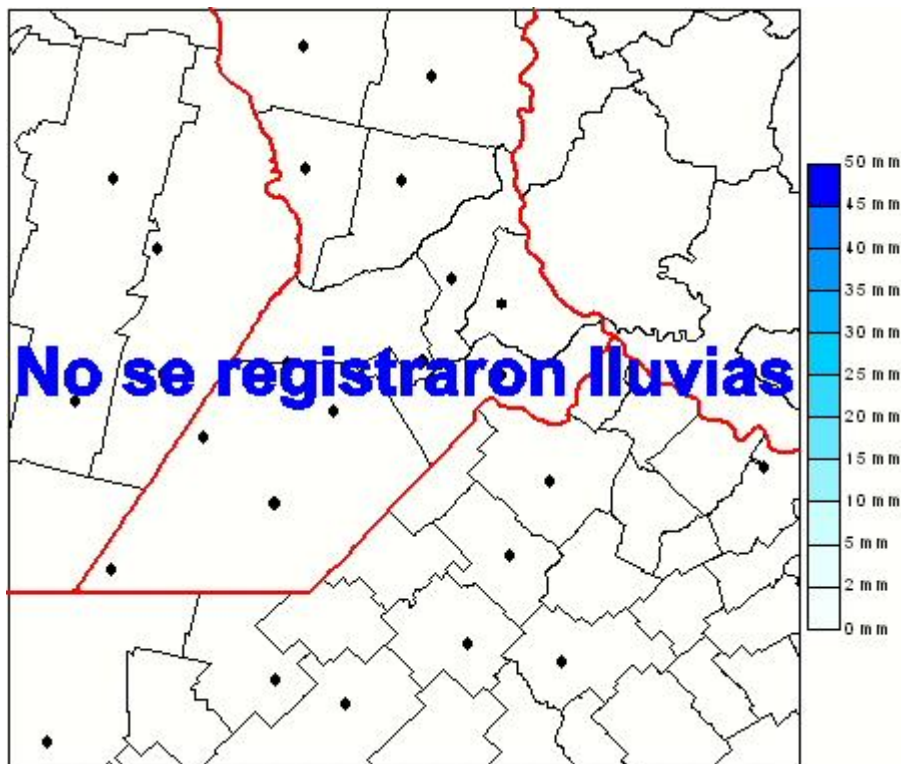

Lluvias

Mapa de precipitación acumulada en las últimas 72 horas.
(Desde las 8:00AM hasta las 8:00AM). Se actualiza a las 10:00hs.

BOLSA
DE COMERCIO
DE ROSARIO

 www.facebook.com/BCROficial

 twitter.com/bcrgrensa