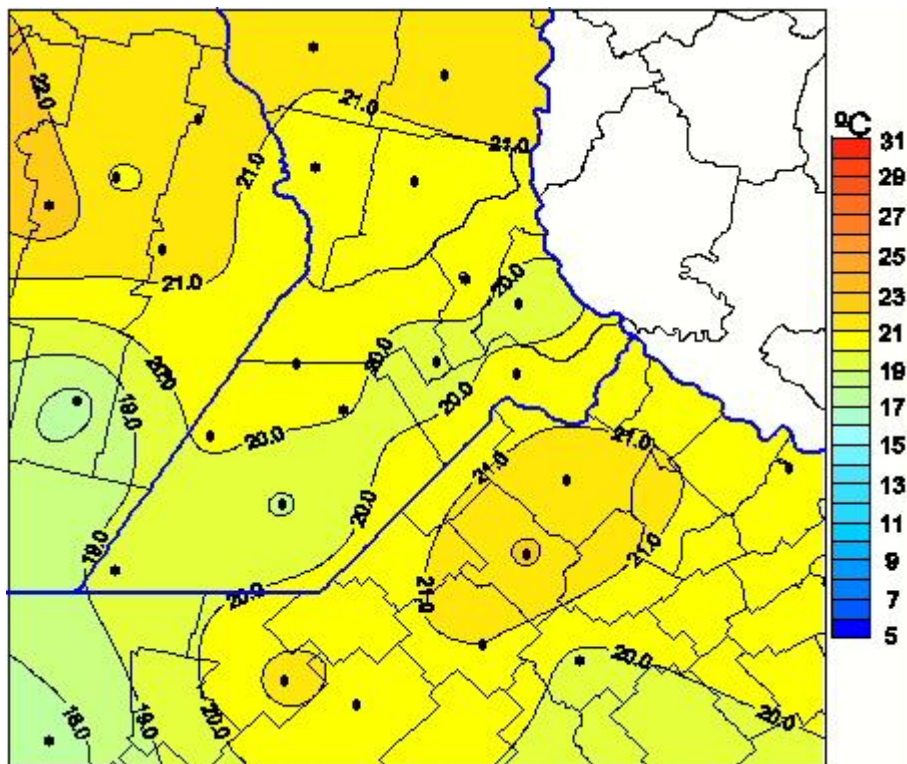

Temperaturas Medias

Mapa de temperaturas medias de las las últimas 72 horas.
(Desde las 8:00AM hasta las 8:00AM). Se actualiza a las 10:00hs.