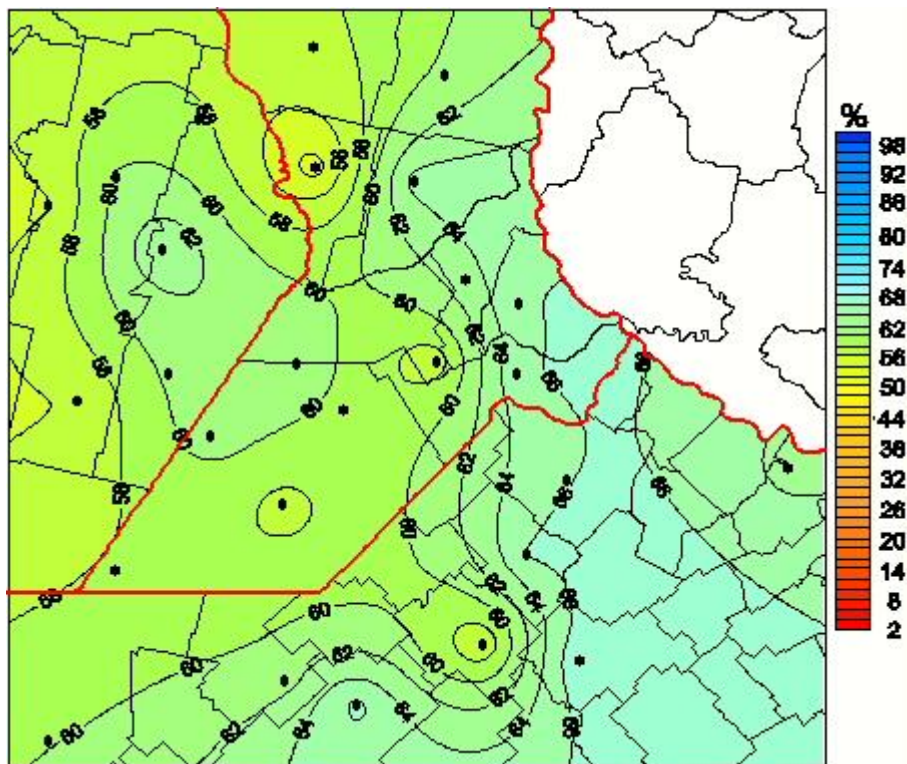

Humedad Relativa

Mapa de humedad relativa de las las últimas 72 horas.
(Desde las 8:00AM hasta las 8:00AM). Se actualiza a las 10:00hs.