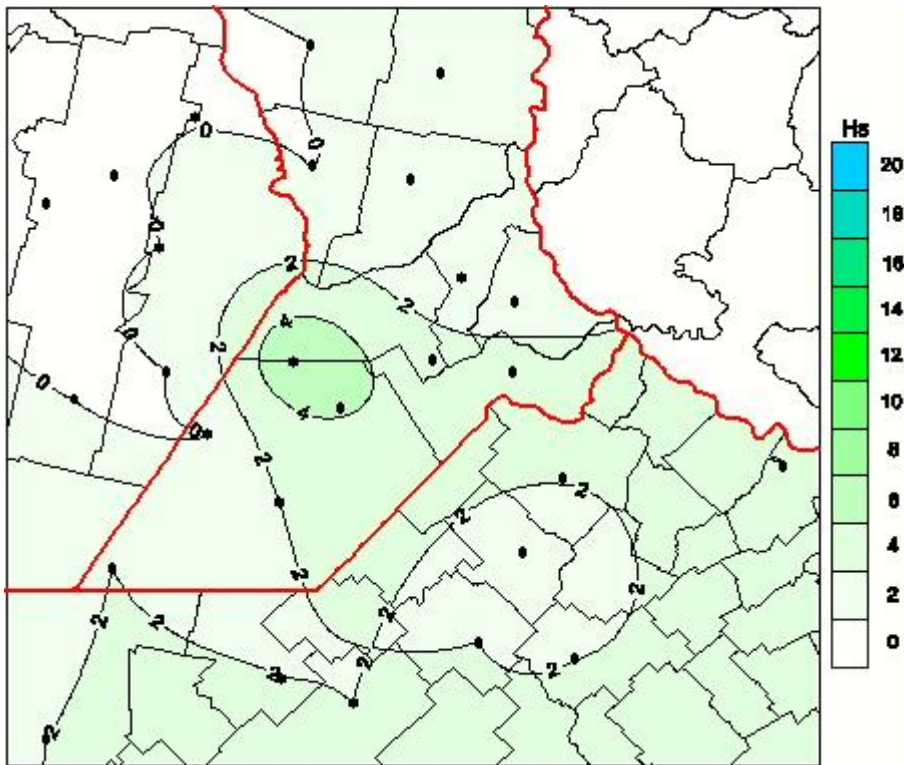

Humedad de Hoja

Mapa de humedad de hoja de las las últimas 72 horas.
(Desde las 8:00AM hasta las 8:00AM). Se actualiza a las 10:00hs.