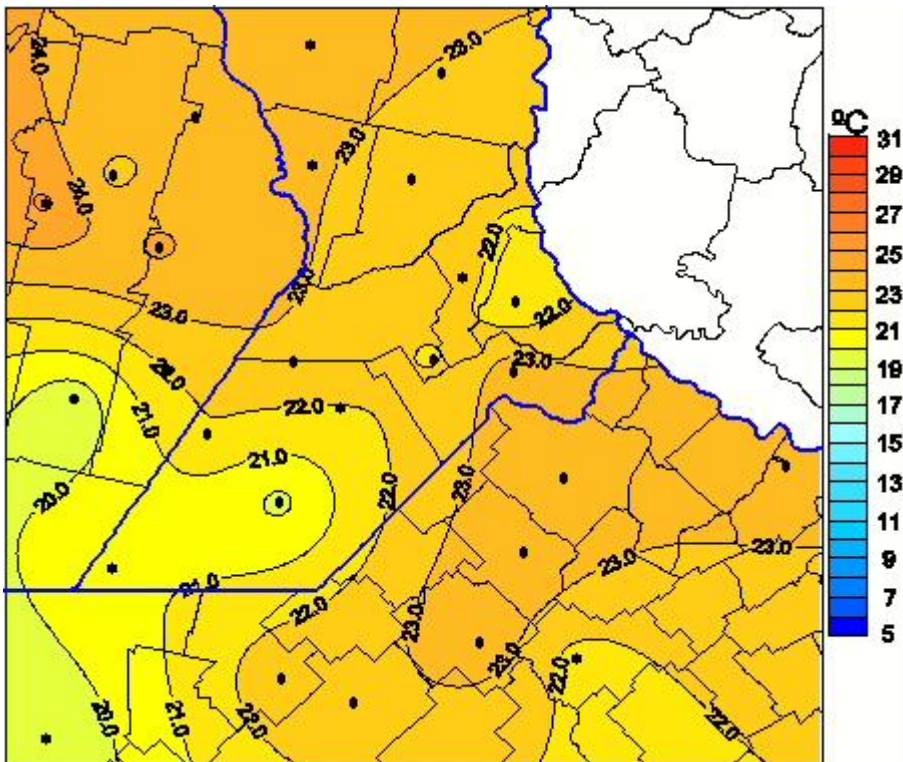

Temperaturas Medias

Mapa de temperaturas medias de las las últimas 24 horas.
(Desde las 8:00AM hasta las 8:00AM). Se actualiza a las 10:00hs.