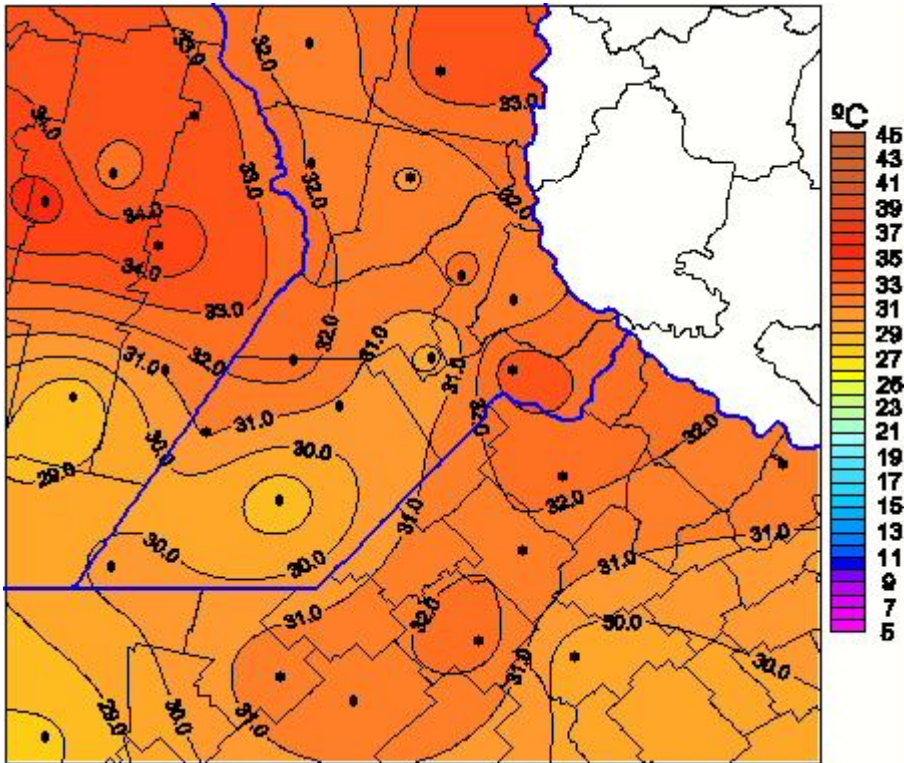

# Temperaturas Máximas

Mapa de temperaturas máximas de las las últimas 24 horas.  
(Desde las 8:00AM hasta las 8:00AM). Se actualiza a las 10:00hs.