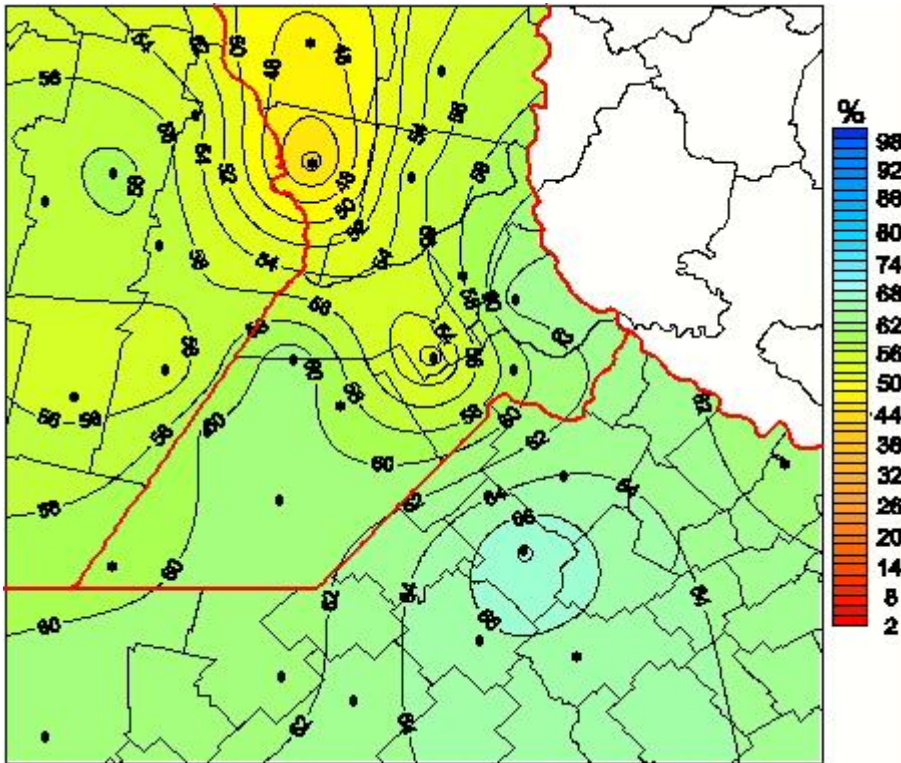

## Humedad Relativa

Mapa de humedad relativa de las últimas 24 horas.  
(Desde las 8:00AM hasta las 8:00AM). Se actualiza a las 10:00hs.