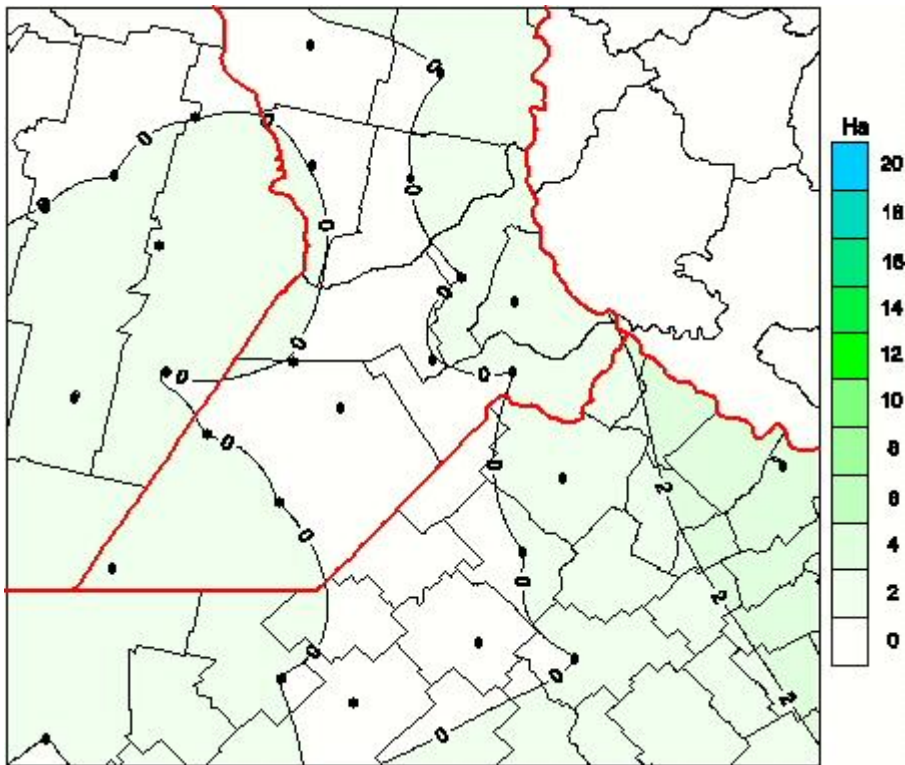

Humedad de Hoja

Mapa de humedad de hoja de las las últimas 24 horas.
(Desde las 8:00AM hasta las 8:00AM). Se actualiza a las 10:00hs.

BOLSA
DE COMERCIO
DE ROSARIO

 www.facebook.com/BCROficial

 twitter.com/bcrgrensa