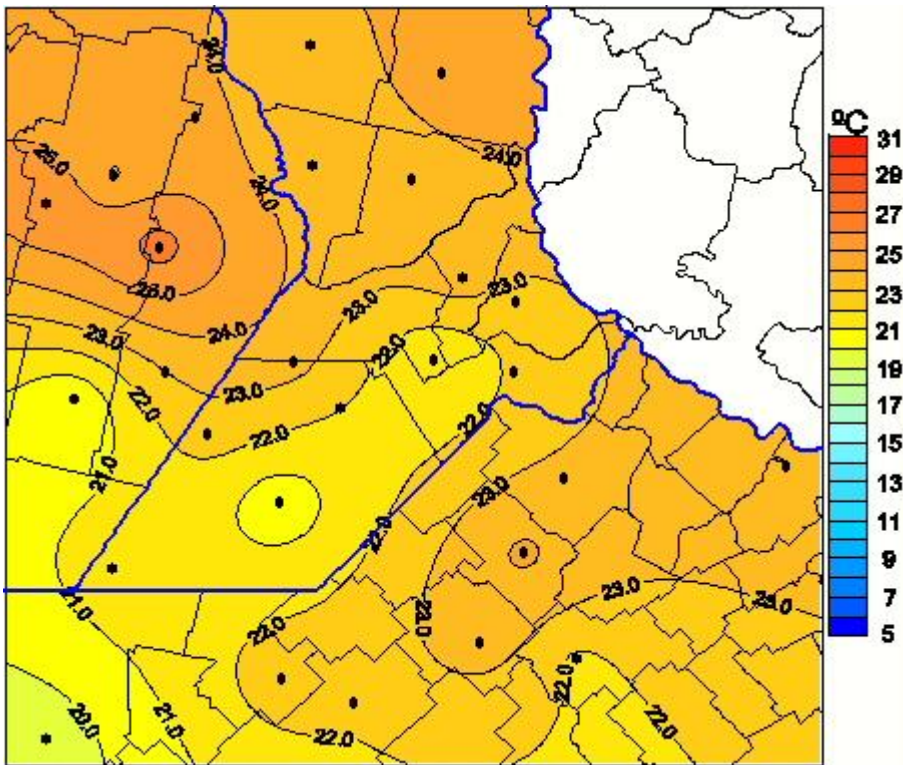

Temperaturas Medias

Mapa de temperaturas medias de las las últimas 24 horas.
(Desde las 8:00AM hasta las 8:00AM). Se actualiza a las 10:00hs.