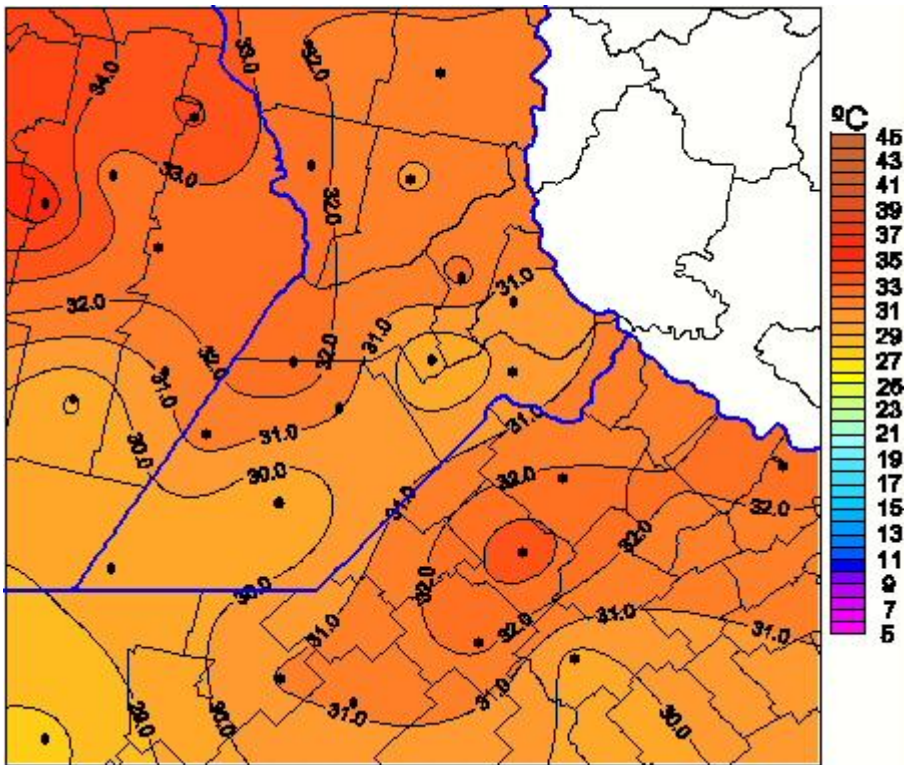

# Temperaturas Máximas

Mapa de temperaturas máximas de las últimas 24 horas.  
(Desde las 8:00AM hasta las 8:00AM). Se actualiza a las 10:00hs.