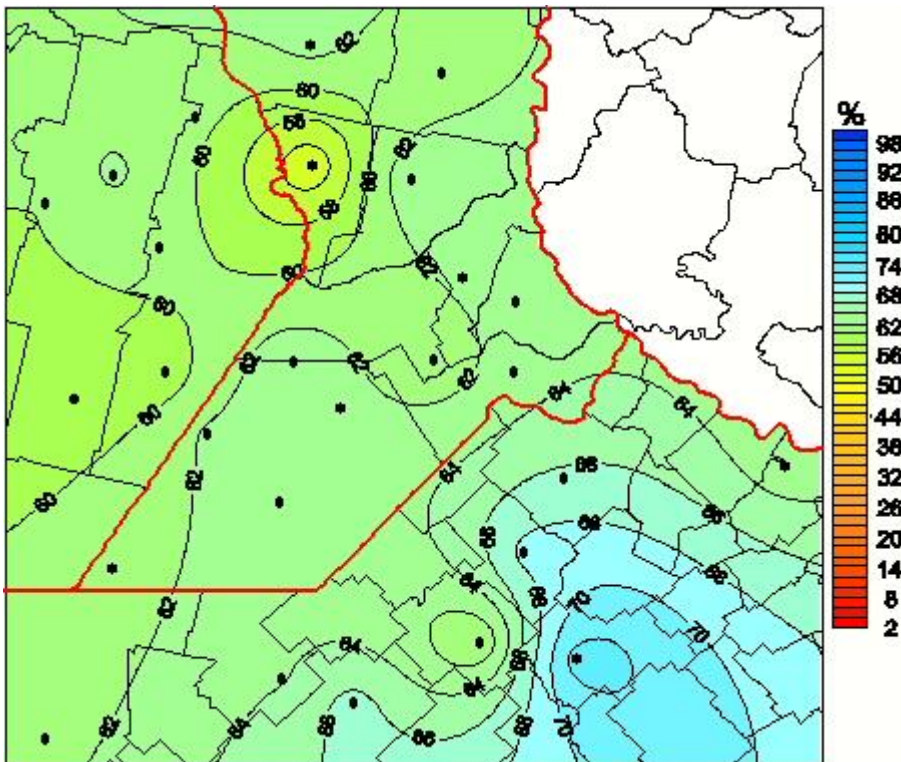

# Humedad Relativa

Mapa de humedad relativa de las últimas 24 horas.  
(Desde las 8:00AM hasta las 8:00AM). Se actualiza a las 10:00hs.