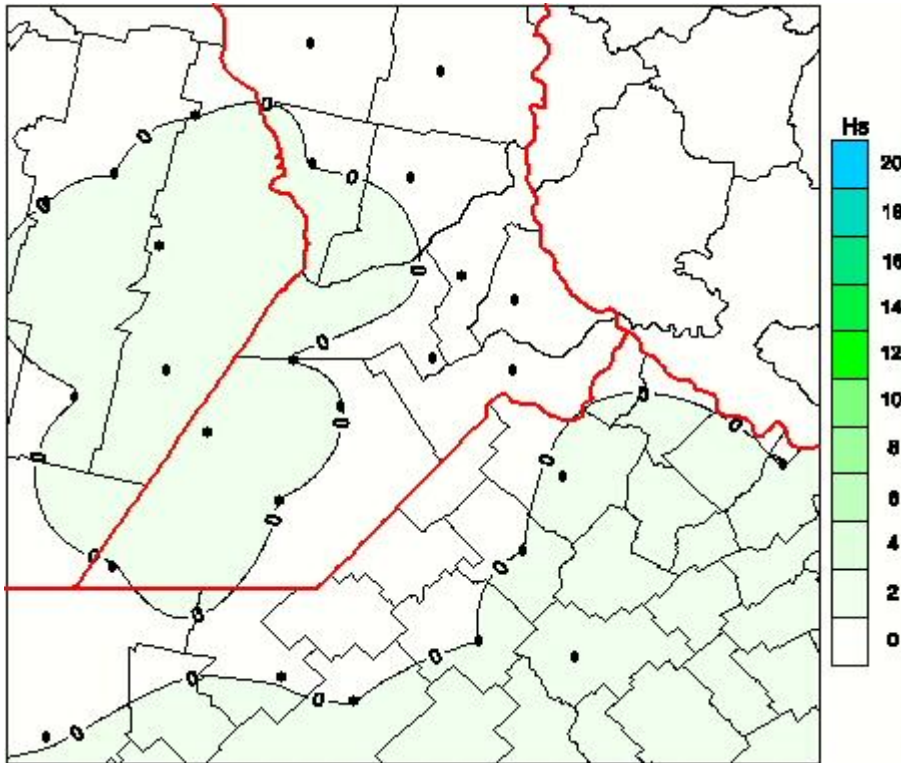

Humedad de Hoja

Mapa de humedad de hoja de las las últimas 24 horas.
(Desde las 8:00AM hasta las 8:00AM). Se actualiza a las 10:00hs.