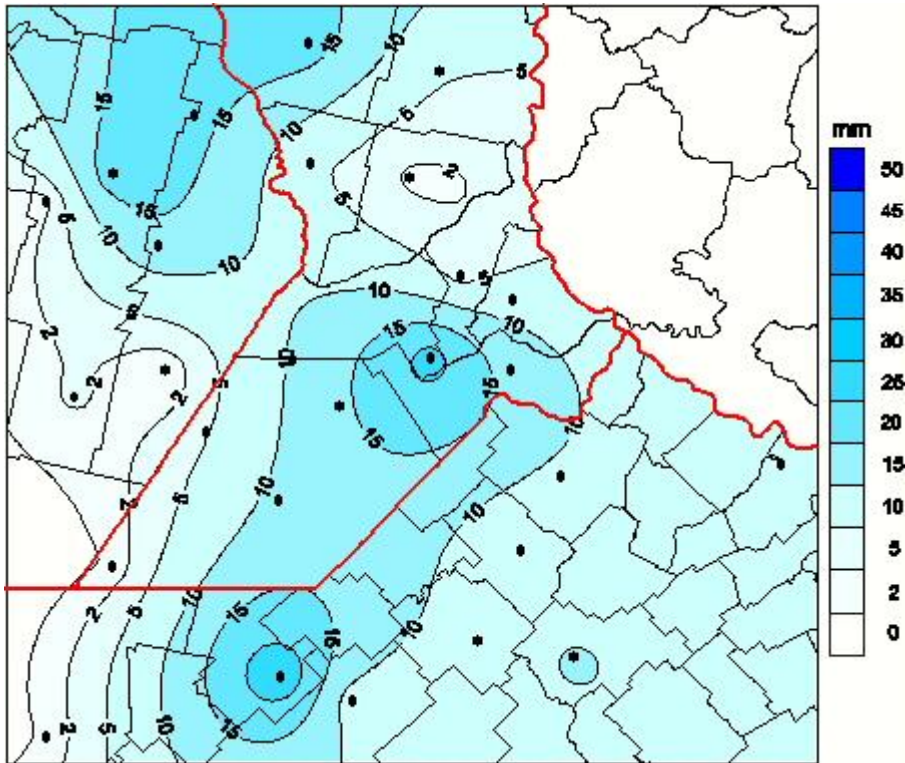

Lluvias

Mapa de precipitación acumulada en las últimas 24 horas.
(Desde las 8:00AM hasta las 8:00AM). Se actualiza a las 10:00hs.