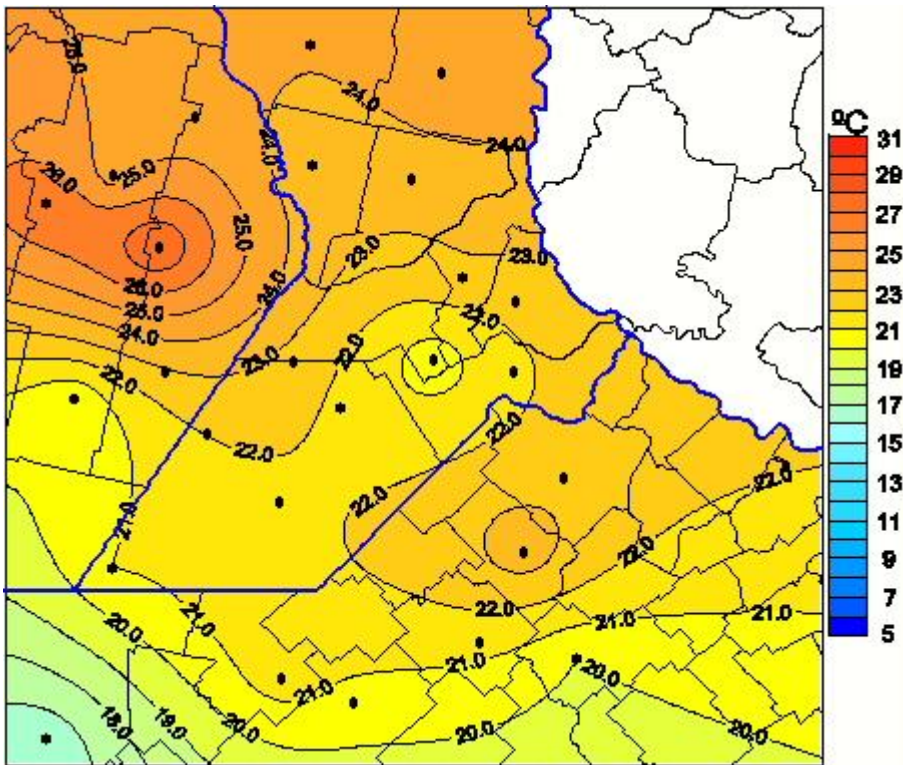

Temperaturas Medias

Mapa de temperaturas medias de las las últimas 24 horas.
(Desde las 8:00AM hasta las 8:00AM). Se actualiza a las 10:00hs.